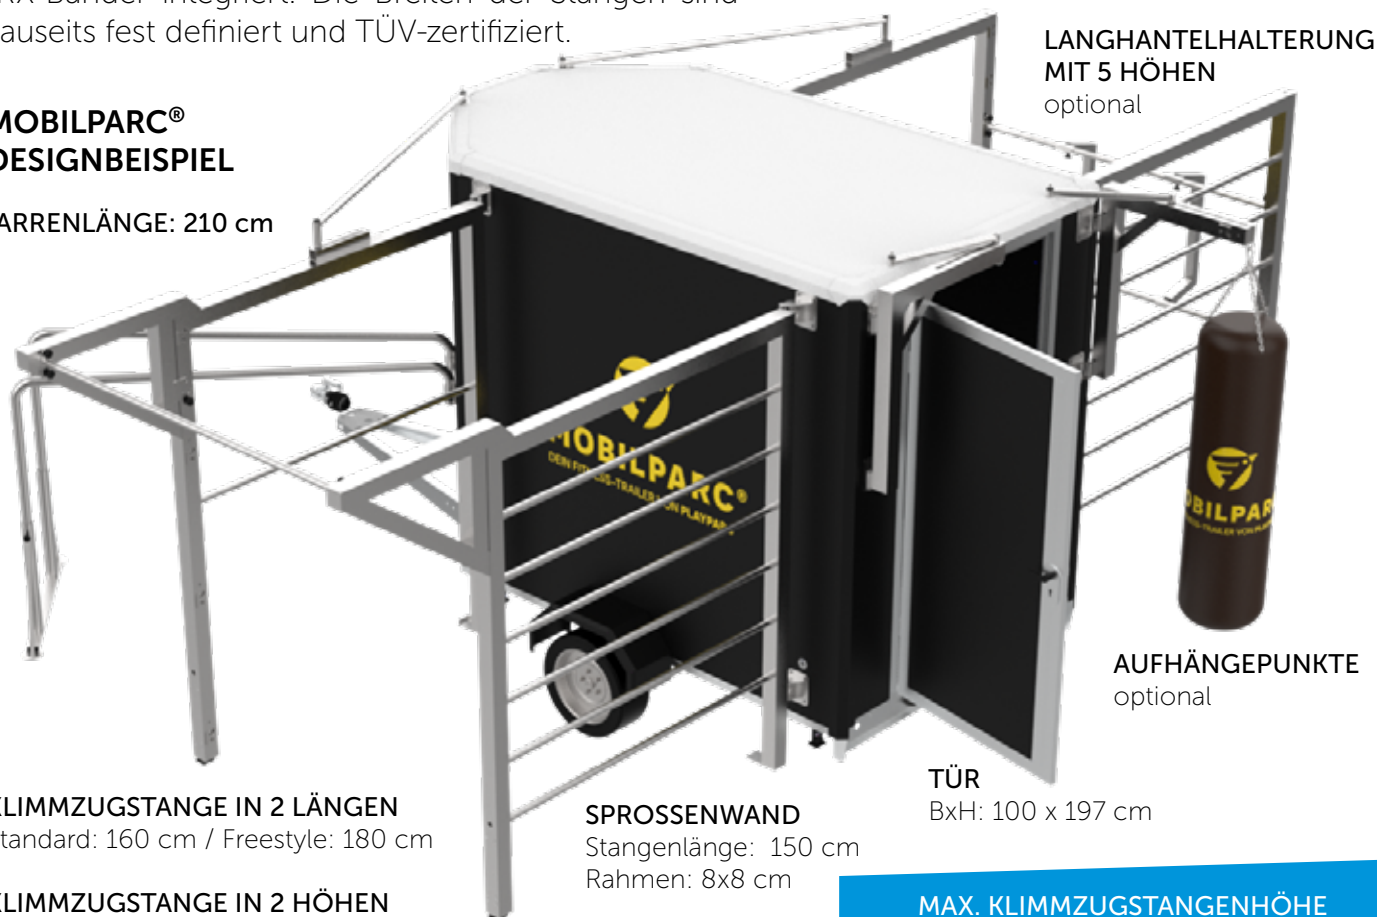

Armzug-/ Liegestützstangen

Zubehör und Erweiterungen

Sprossenwand
mit Schrägbank
(Neigung verstellbar)

Rundherum bietet MOBILPARC® schon in der Grundausstattung Hang-Ups, Muscle-Ups, Pull-Ups, Squat-/ Jump-Plattformen, Push-Ups/Row-Ups, Battle Rope, Wall-Ball-Target, Dips-Station und vieles mehr!

DEIN FITNESS-TRAILER

NIMM DEIN OUTDOOR-GYM ÜBERALL MIT HIN

Unter Sportler:innen wird geduzt, deswegen sagen wir auch **Dein Fitness-Trailer**. Jeder **MOBILPARC®** ist ein **Unikat**, das alle Deine individuellen sportlichen **Wünsche erfüllt**. **Ausstattung, Zubehör und Design** werden nach **Deinen Vorstellungen und Anforderungen** entwickelt. Im abgebildeten Modell sind zwei **Barren** statt **Dips-Station** als Anbauelemente sowie **ausklappbare Aufhängepunkte** z.B. für **Boxsäcke** oder **TRX-Bänder** integriert. Die Breiten der Stangen sind bauseits fest definiert und TÜV-zertifiziert.

MOBILPARC® DESIGNBEISPIEL

BARRENLÄNGE: 210 cm

KLIMMZUGSTANGE IN 2 LÄNGEN
Standard: 160 cm / Freestyle: 180 cm

KLIMMZUGSTANGE IN 2 HÖHEN
Standard: 245 cm / Highstyle: 275 cm

Nach der werksseitigen **TÜV-Abnahme** kannst Du Deinen Fitness-Trailer anmelden und er ist sofort **für Veranstaltungen, Kurse und Gruppentraining** unter **freiem Himmel** einsatzbereit.

Das Training am MOBILPARC® ist nur unter Anleitung von Fachpersonal zulässig!

**LANGHANTELHALTERUNG
MIT 5 HÖHEN**
optional

AUFHÄNGEPUNKTE
optional

TÜR
BxH: 100 x 197 cm

SPROSSENWAND
Stangenlänge: 150 cm
Rahmen: 8x8 cm