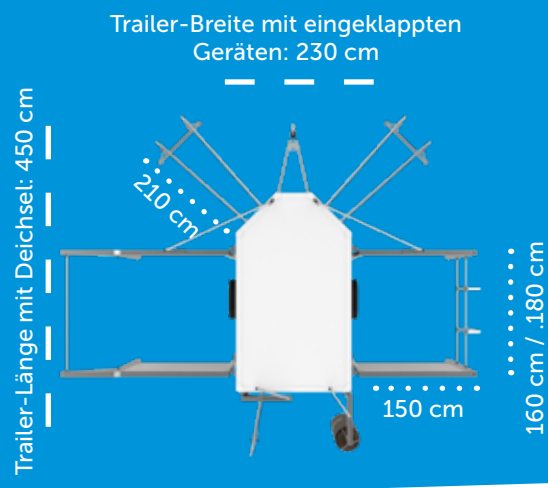

MOBILPARC® DESIGNBEISPIEL

BARRENLÄNGE: 210 cm

KLIMMZUGSTANGE IN 2 LÄNGEN
Standard: 160 cm / Freestyle: 180 cm

KLIMMZUGSTANGE IN 2 HÖHEN
Standard: 245 cm / Highstyle: 275 cm

Nach der werksseitigen **TÜV-Abnahme** kannst Du Deinen Fitness-Trailer anmelden und er ist sofort **für Veranstaltungen, Kurse und Gruppentraining** unter **freiem Himmel** einsatzbereit.

Das Training am MOBILPARC® ist nur unter Anleitung von Fachpersonal zulässig!

**LANGHANTELHALTERUNG
MIT 5 HÖHEN**
optional

AUFHÄNGEPUNKTE
optional

TÜR
BxH: 100 x 197 cm

SPROSSENWAND
Stangenlänge: 150 cm
Rahmen: 8x8 cm