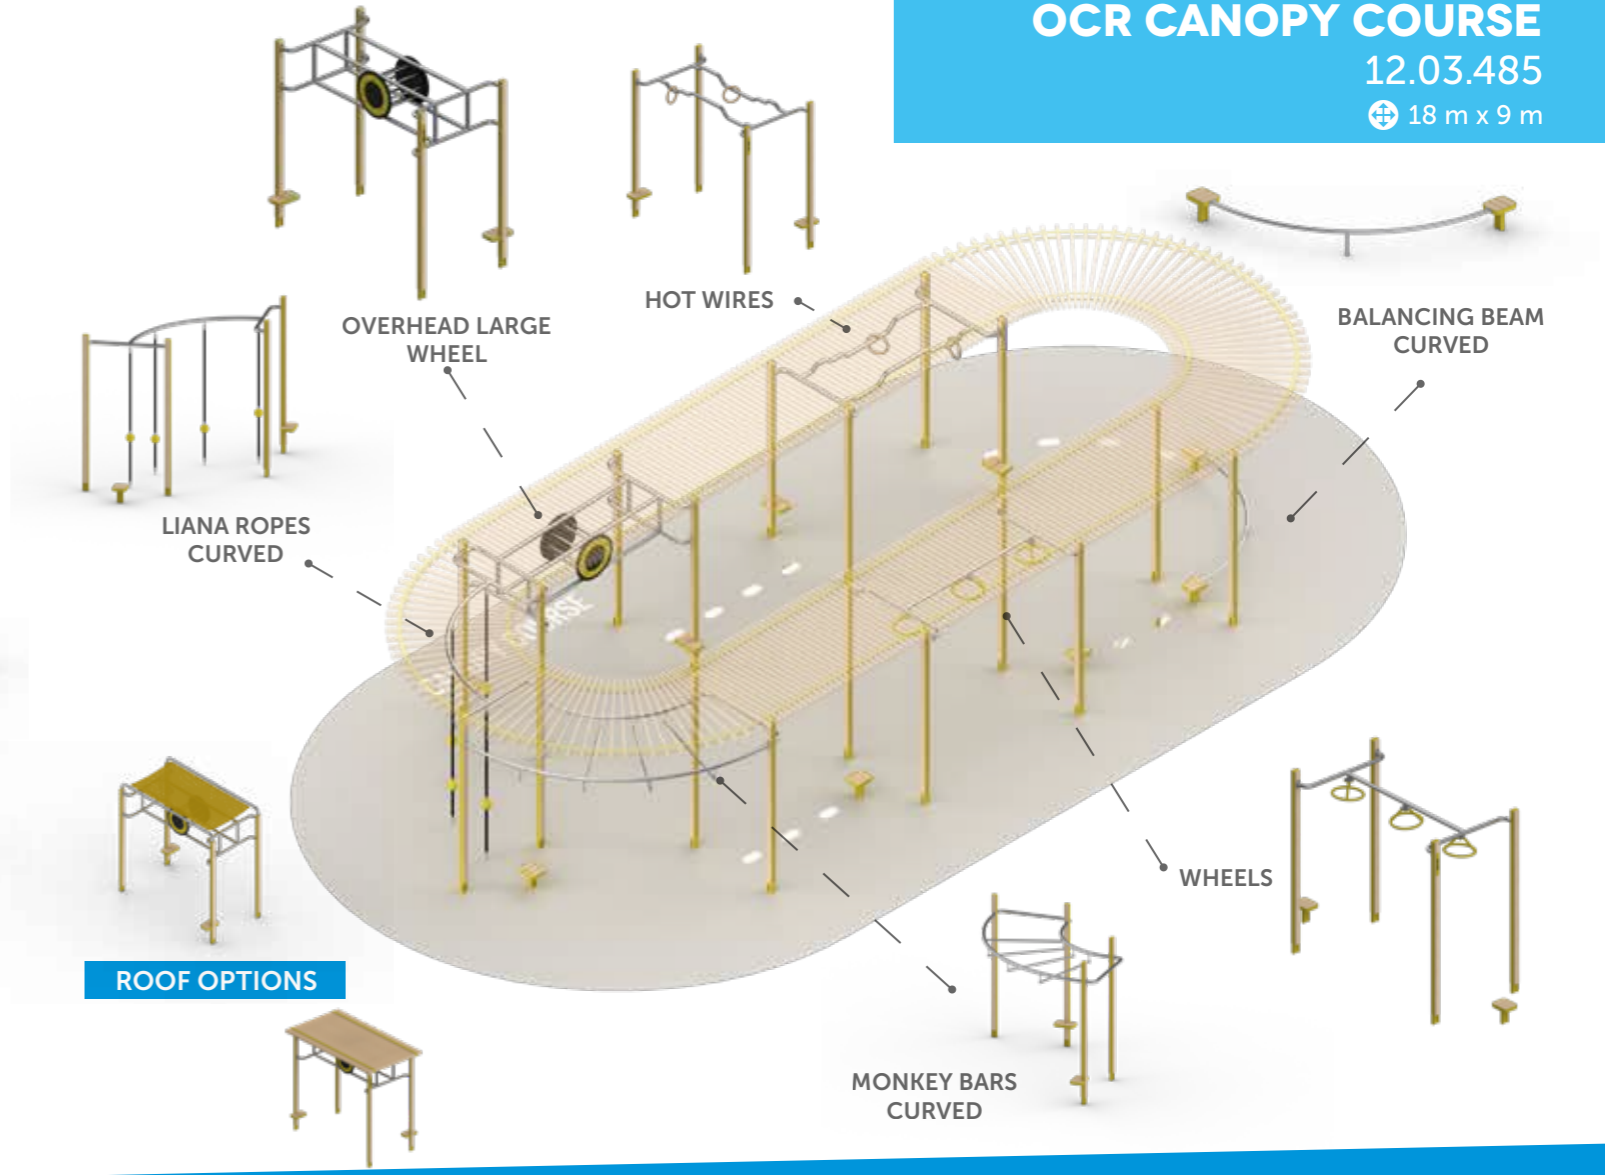

40+ MODULES

NEW POST

**OCR INFINITY LOOP**  
12.03.484  
⊕ 34,5 m x 12 m

**OCR CANOPY COURSE**  
12.03.485  
⊕ 18 m x 9 m