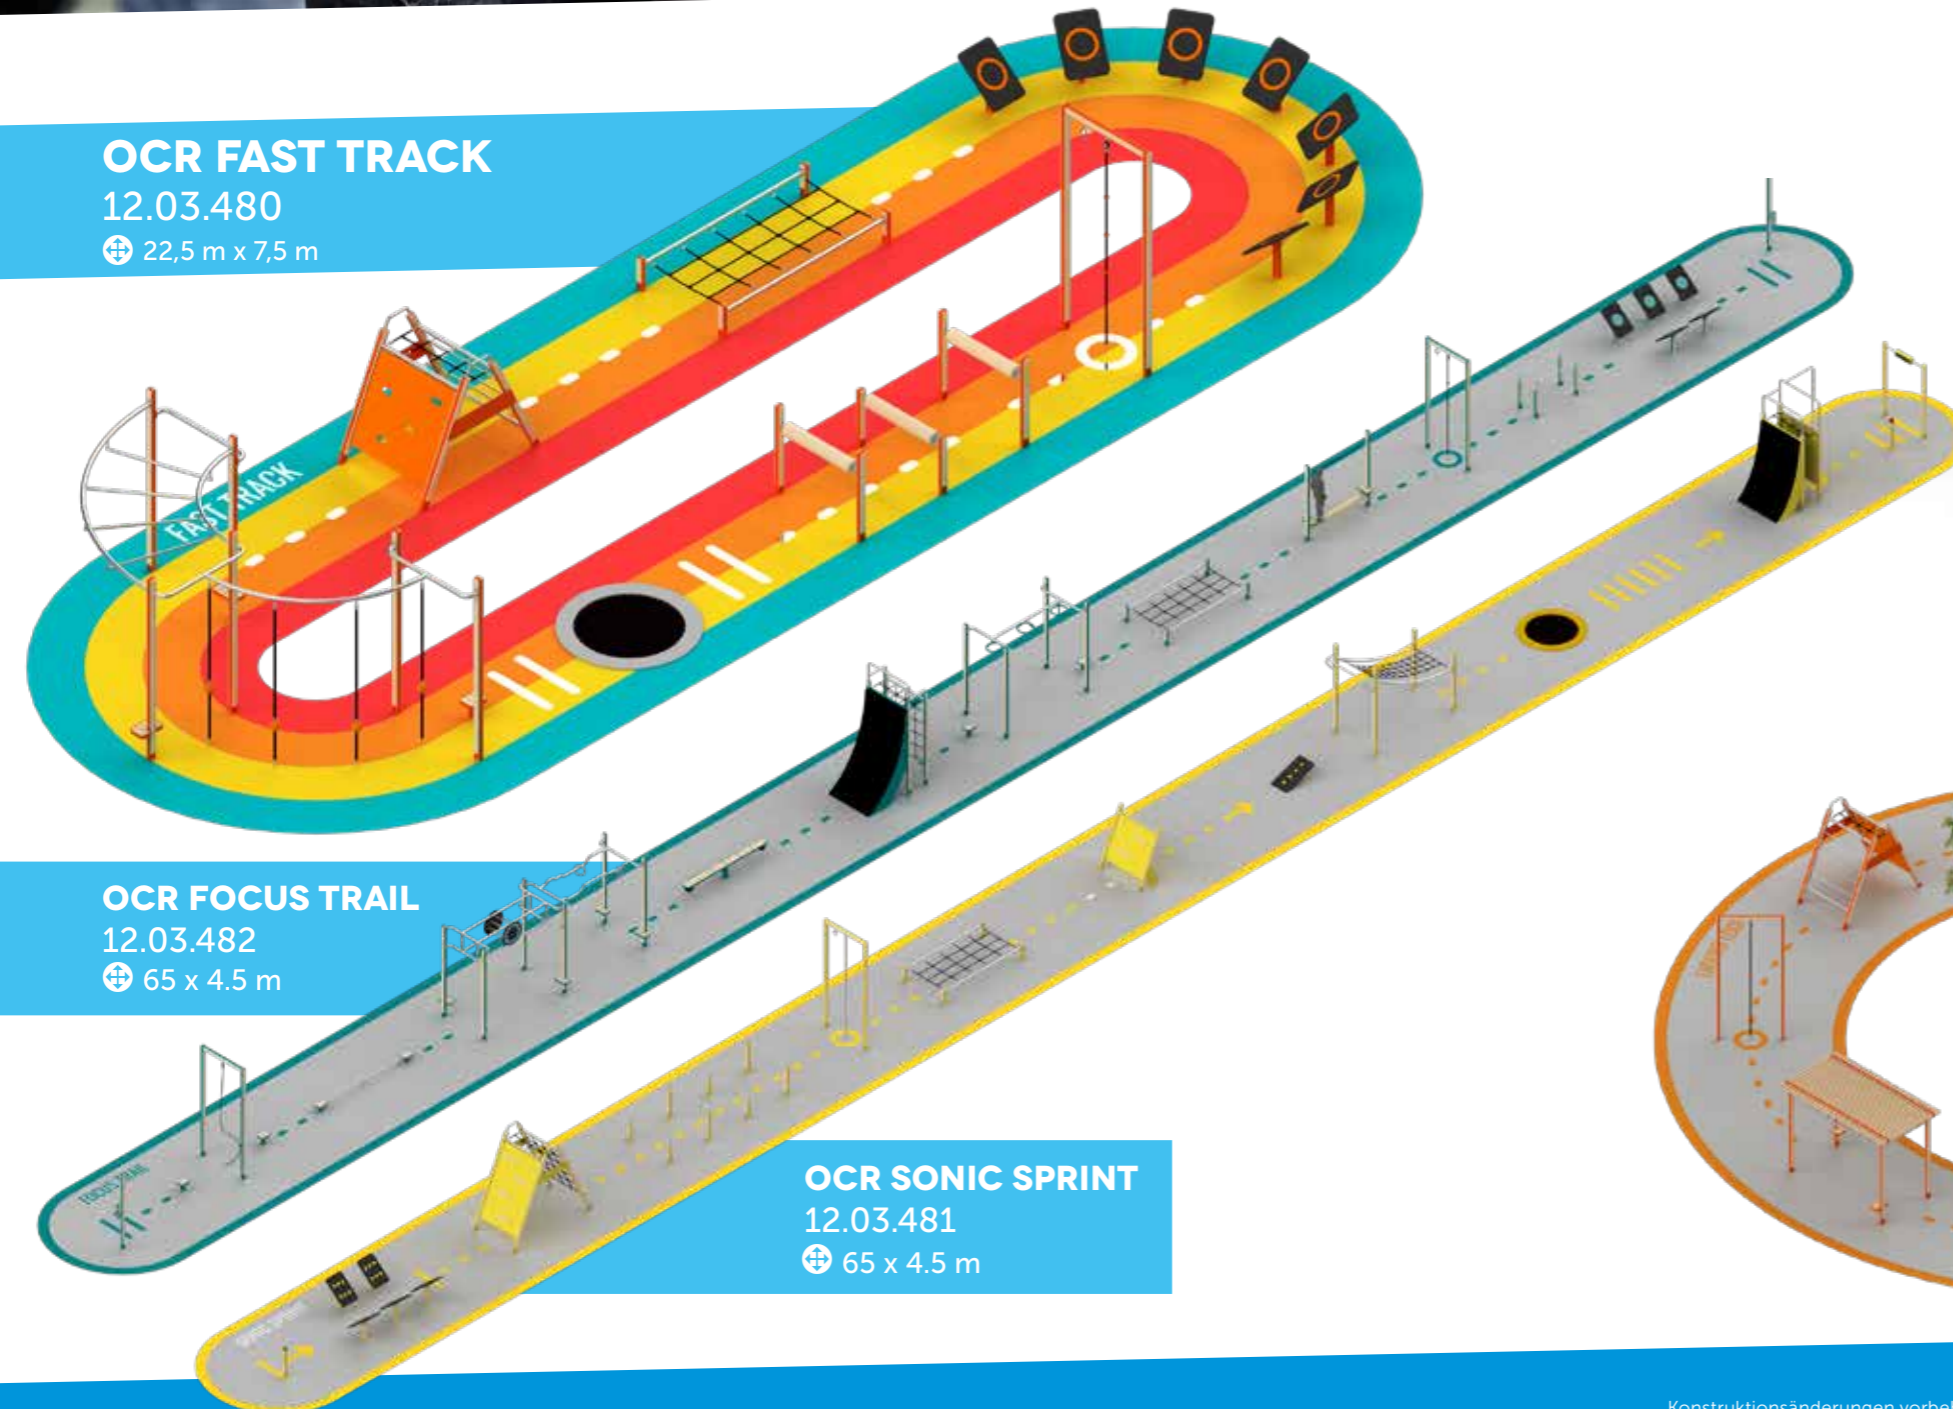

OCR FAST TRACK

12.03.480
⊕ 22,5 m x 7,5 m

OCR FOCUS TRAIL

12.03.482
⊕ 65 x 4.5 m

OCR SONIC SPRINT

12.03.481
⊕ 65 x 4.5 m