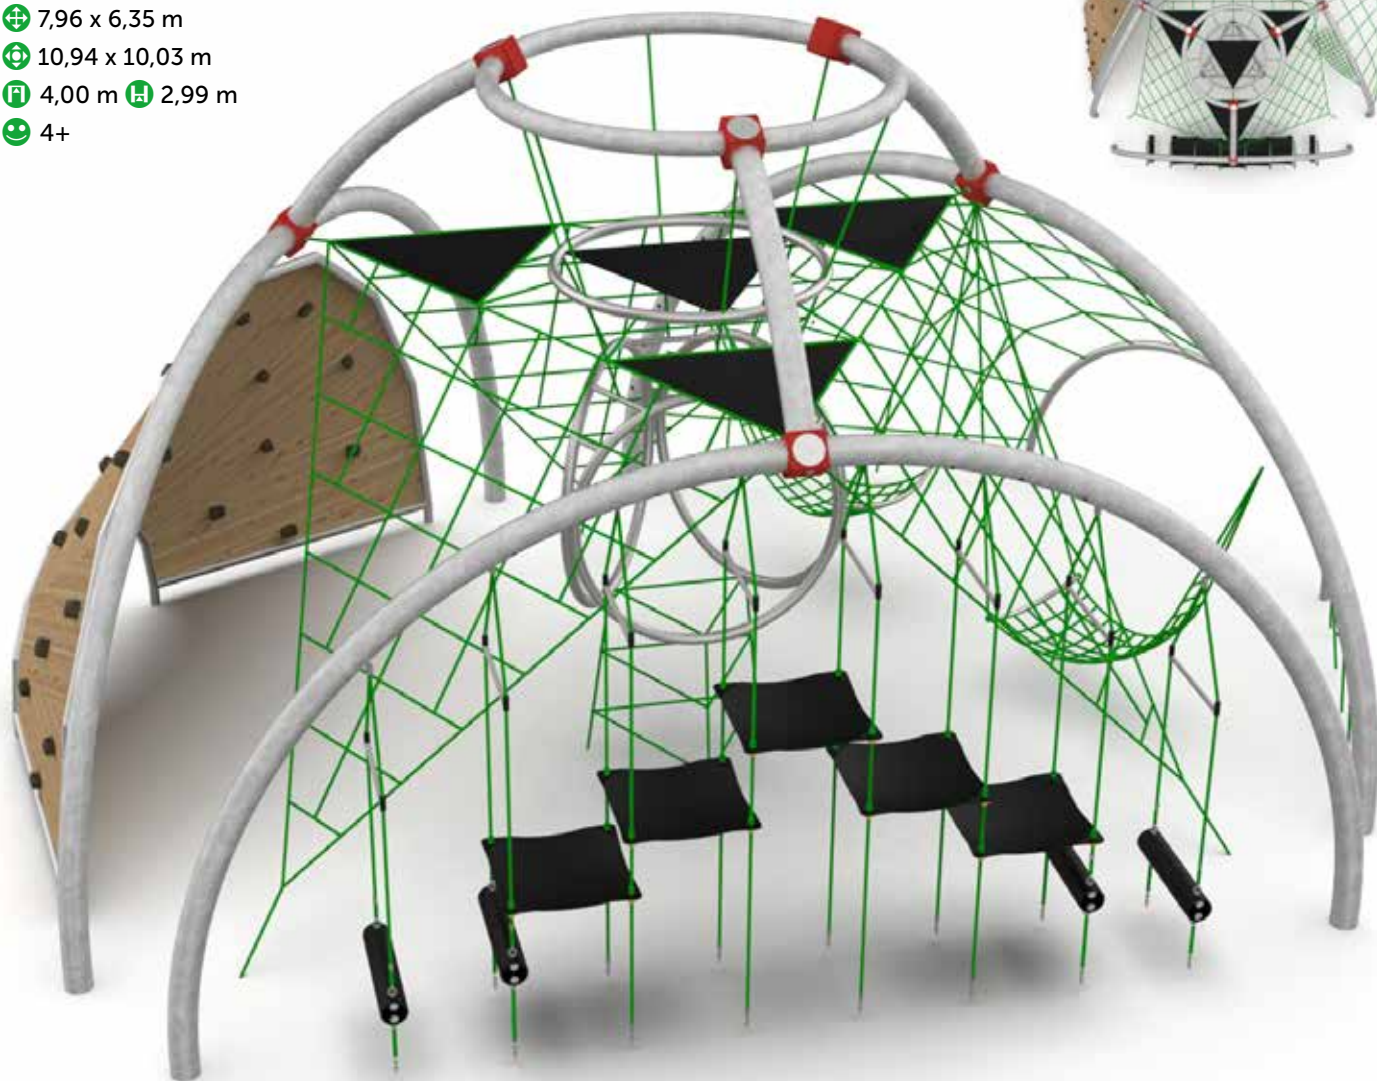

PANTHEON® 3

15.23.403

⊕ 7,96 x 6,35 m

⊕ 10,94 x 10,03 m

⊕ 4,00 m ⊕ 2,99 m

😊 4+