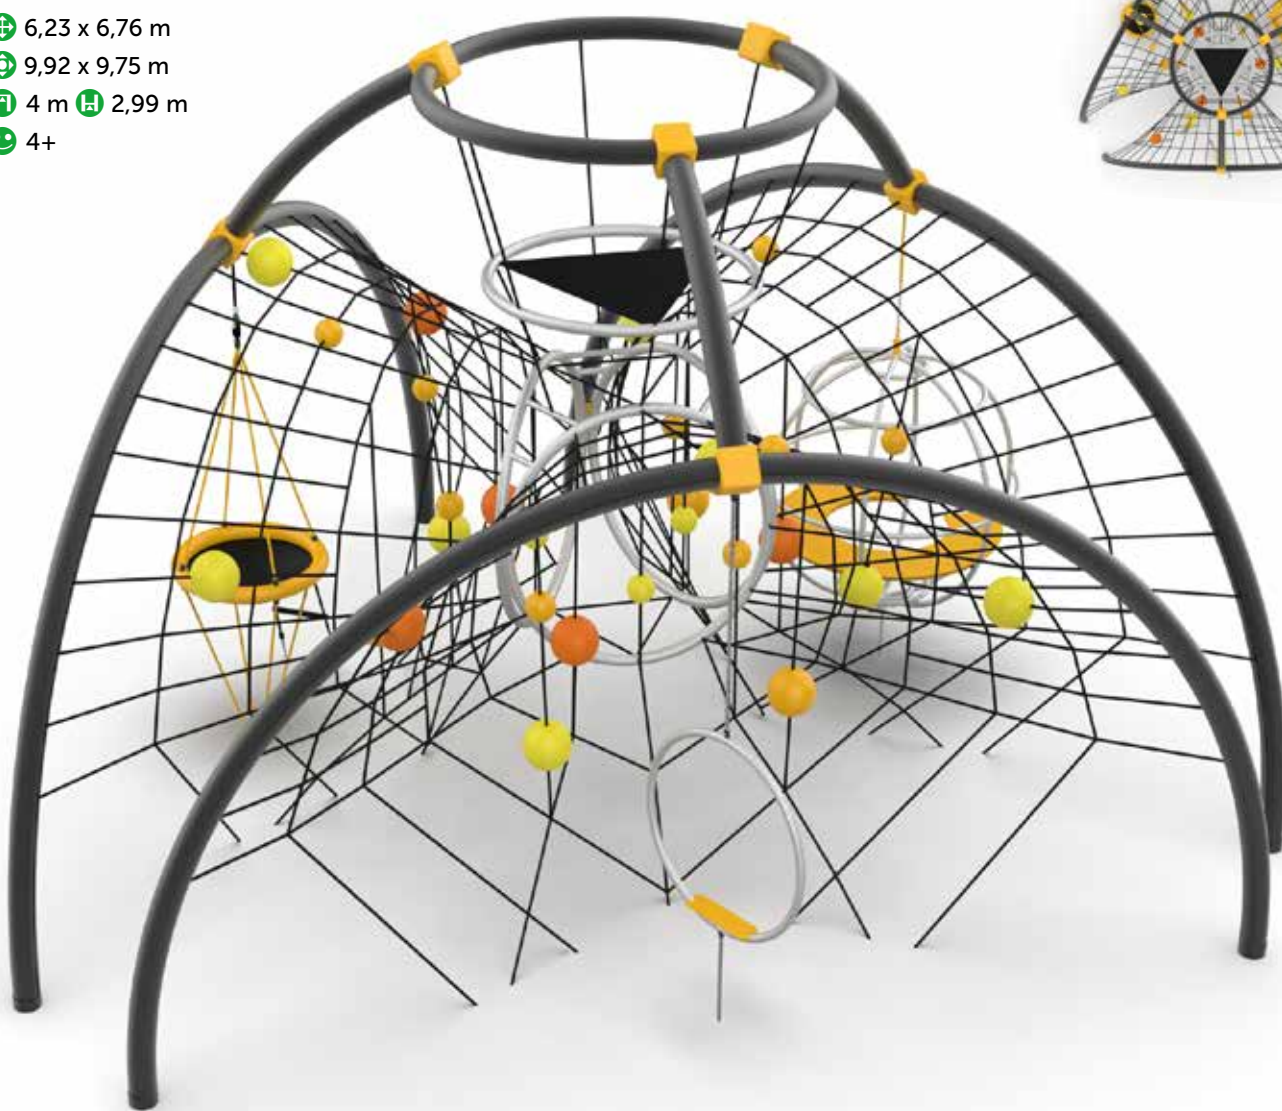

PANTHEON® 2

15.23.402

⊕ 6,23 x 6,76 m

⊕ 9,92 x 9,75 m

Ⓜ 4 m Ⓜ 2,99 m

😊 4+