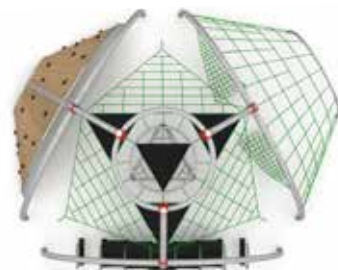

PANTHEON® 3

15.23.403

⊕ 7,96 x 6,35 m

⊕ 10,94 x 10,03 m

⊕ 4,00 m ⊕ 2,99 m

😊 4+