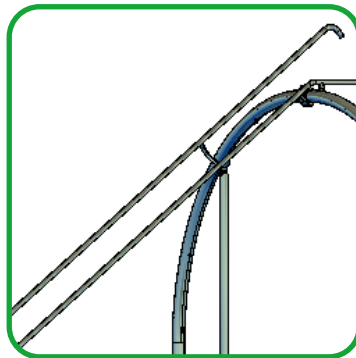

⊕ 7,96 x 7,38 m

⊕ 10,94 x 10,37 m

Ⓜ 4,00 m Ⓜ 2,99 m

😊 4+

Das
PANTHEON®
ist ein Highlight auf
jedem Spielplatz. Durch die
vielfältigen Kletter- und Chill-
Elemente werden Kinder zwi-
schen 6 und 12 Jahren immer
wieder auf's Neue inspiriert
und herausgefordert.

PANTHEON®

MODULES / MODULE

PLAY - CLIMB - MEET - RELAX
SPIELEN - KLETTERN - TREFFEN - RELAXEN

Thanks to its modular design, the PANTHEON® can be extended with a variety of NEOSPIEL® products.

The new "half-arch" also opens up the possibility of creating independent play attractions with the help of attachments such as the LUUPZ® long bow carousel.