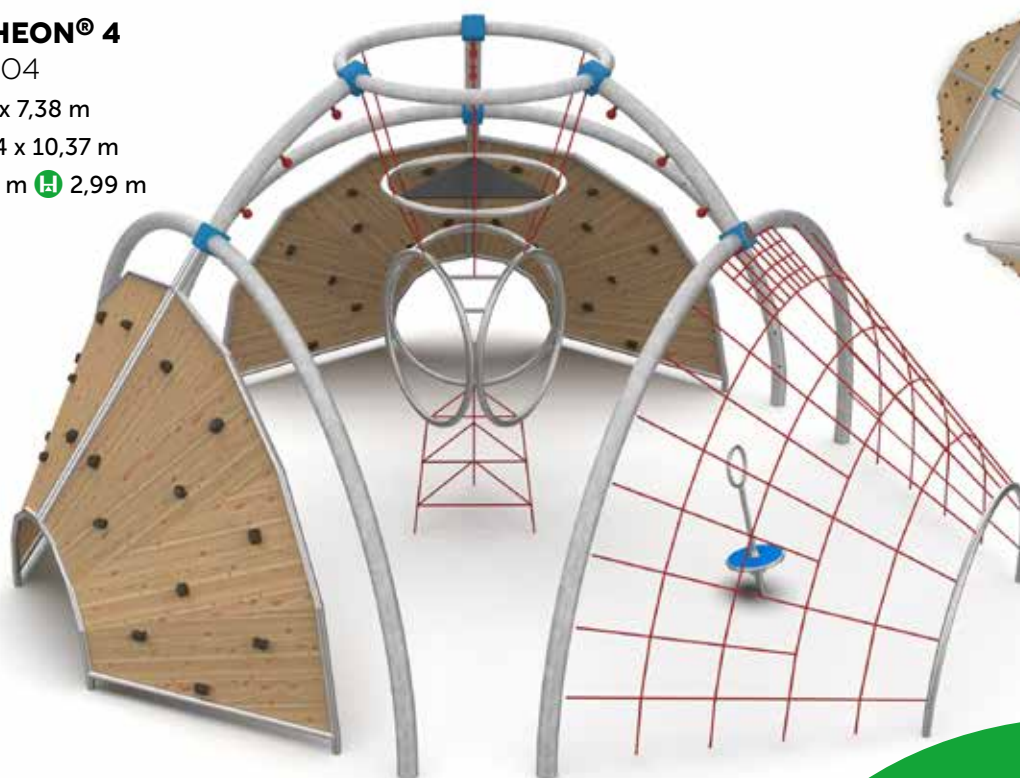

15.23.403

⊕ 7,96 x 6,35 m

⊕ 10,94 x 10,03 m

⊕ 4,00 m ⊕ 2,99 m

😊 4+

PLAY - CLIMB - MEET - RELAX
SPIELEN - KLETTERN - TREFFEN - RELAXEN

PANTHEON® 4

15.23.404

⊕ 7,96 x 7,38 m

⊕ 10,94 x 10,37 m

Ⓜ 4,00 m Ⓜ 2,99 m

😊 4+

Das
PANTHEON®
ist ein Highlight auf
jedem Spielplatz. Durch die
vielfältigen Kletter- und Chill-
Elemente werden Kinder zwi-
schen 6 und 12 Jahren immer
wieder auf's Neue inspiriert
und herausgefordert.

PANTHEON®

MODULES / MODULE

PLAY - CLIMB - MEET - RELAX
SPIELEN - KLETTERN - TREFFEN - RELAXEN

Thanks to its modular design, the PANTHEON® can be extended with a variety of NEOSPIEL® products.

The new "half-arch" also opens up the possibility of creating independent play attractions with the help of attachments such as the LUUPZ® long bow carousel.

Dank der modularen Konstruktion kann das PANTHEON® mit einer Vielzahl von NEOSPIEL®-Produkten erweitert werden.

Der neue „Halb-Bogen“ eröffnet zudem die Möglichkeit, mit Anbau-Modulen wie dem LUUPZ®-Langbogenkarussell solitäre Spielattraktionen zu kreieren.