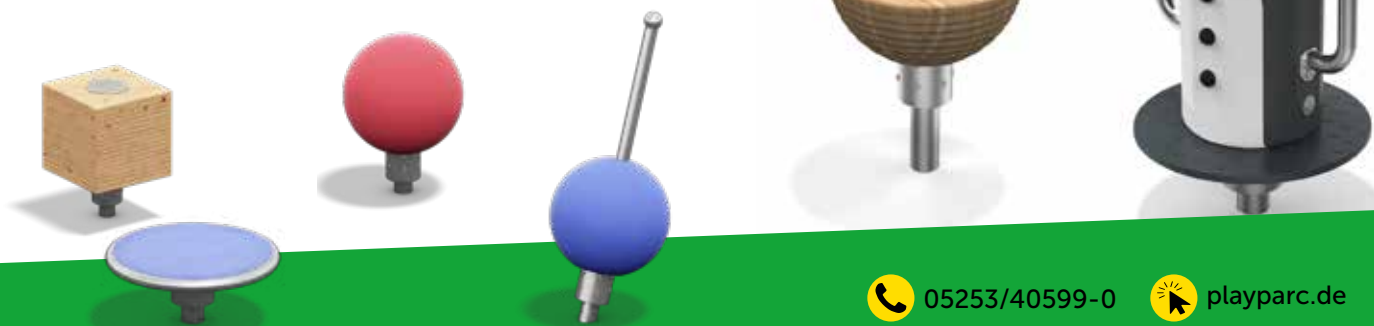

LUUPZ® - GO ROUNDS

Mehr Spielraum für {Bewegung}

LUUPZ® - GO ROUNDS

DREHMOMENTE MIT SPASS UND LERNEFFEKT

Die neuen Kinderkarusselle **LUUPZ®** sind Einzelspielgeräte die maximale Spielfreude ohne Ende bieten und das auf kleinstem Raum.

Auf den Karussellen erproben, erweitern und nutzen Kinder spielerisch ihr Körperwissen. Durch Erzeugung der eigenen Drehbewegung erfahren Kinder Selbstwirksamkeit wodurch die Physical Literacy (ganzheitliche körperliche Grundbildung) ebenso gefördert wird, wie durch den beliebten Pirouetteneffekt. Die kindgerechte Dimensionierung und einfache geometrische Formen aus Holz, Stahl oder EPDM geben der kindlichen Phantasie keine Vorgaben und fügen sich harmonisch in jede Spiellandschaft ein.

Erhältlich in zwei Schwierigkeitsstufen ab 3 Jahre und von 6-11 Jahren, bringen Sie mit **LUUPZ®** schwungvollen Spielspaß und pure Lebensenergie auf Ihren Spielplatz.

RABATT-AKTION

15. 6. – 30. 9. 2022

15% Rabatt
auf jedes **LUUPZ®**

LUUPZ® 1 gratis
bei NEOSPIEL® Bestellsumme
über 10.0000 €uro

LUUPZ® 1 + 4 gratis
bei NEOSPIEL® Bestellsumme
über 20.0000 €uro