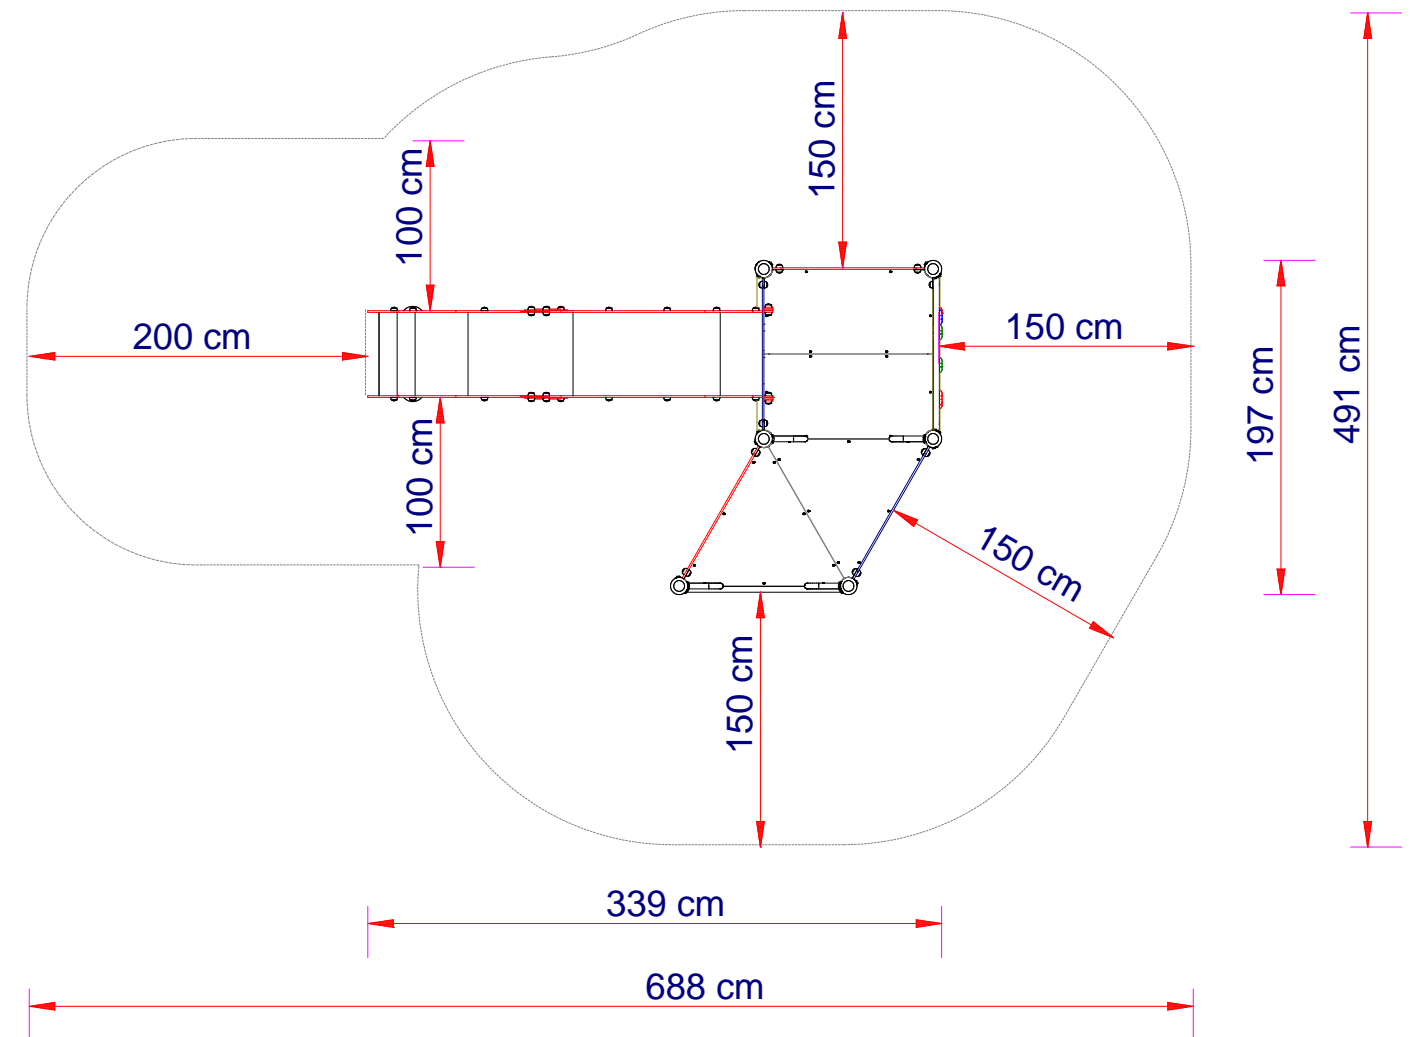

Name	JK					
Datum	31.07.24					

Etolis 1-VA

NR.	Bild / Image	Menge / Quantity	Artikel / Article		Artikelnummer / Article number	Maße
325		1	Standrohr-05	--	8410325	101,6x2x3050 mm
326		1	Standrohr-06	--	8410326	101,6x2750 mm

NR.	Bild / Image	Menge / Quantity	Artikel / Article		Artikelnummer / Article number
		8	Universalwinkel Pfosten	Universal angle	8108125.001
		46	Senkkopfschraube M8x30-A2	Countersunk screw M8x30-A2	1888033
		46	Unterlegscheibe M8-PA	Counter washer M8-PA	1828051
		22	Schraubenabdeckung gerade	flat screw cover	2511093
		8	Linsenkopfschraube M10x30-A2	Pan head screw M8x30-A2	1880088
		8	Linsenkopfschraube M10x25-A2	Pan head M10x25-A2	1880023
		16	Sechskantmutter selbstsichernd M10-A2	Self-locking hexagon nut M10-A2	1880026
		8	Unterlegscheibe DIN 125 M10 VA	Washer DIN 125 M10 VA	1827013
		3	Sechskantschraube M10x45	Hexagon screw M10x45	1804022
		3	Sechskantmutter M10	Hexagonal nut M10	1819003
		6	Unterlegscheibe M10	Washer M10	1827005

Etolis 1-VA

-  3,39 x 1,97 x 2,58 (m)

-  6,9x4,91 (m)

-  1,50 (m)

-  2,84 (m)

-  6x50x50x40 (cm)
1x100x50x40
0,80 m³ Concrete C25/30

-  3+

-  ~270 kg

-  3,10x1,20x1,15 (m)

Etolis 1-VA

Etolis 1-VA

1