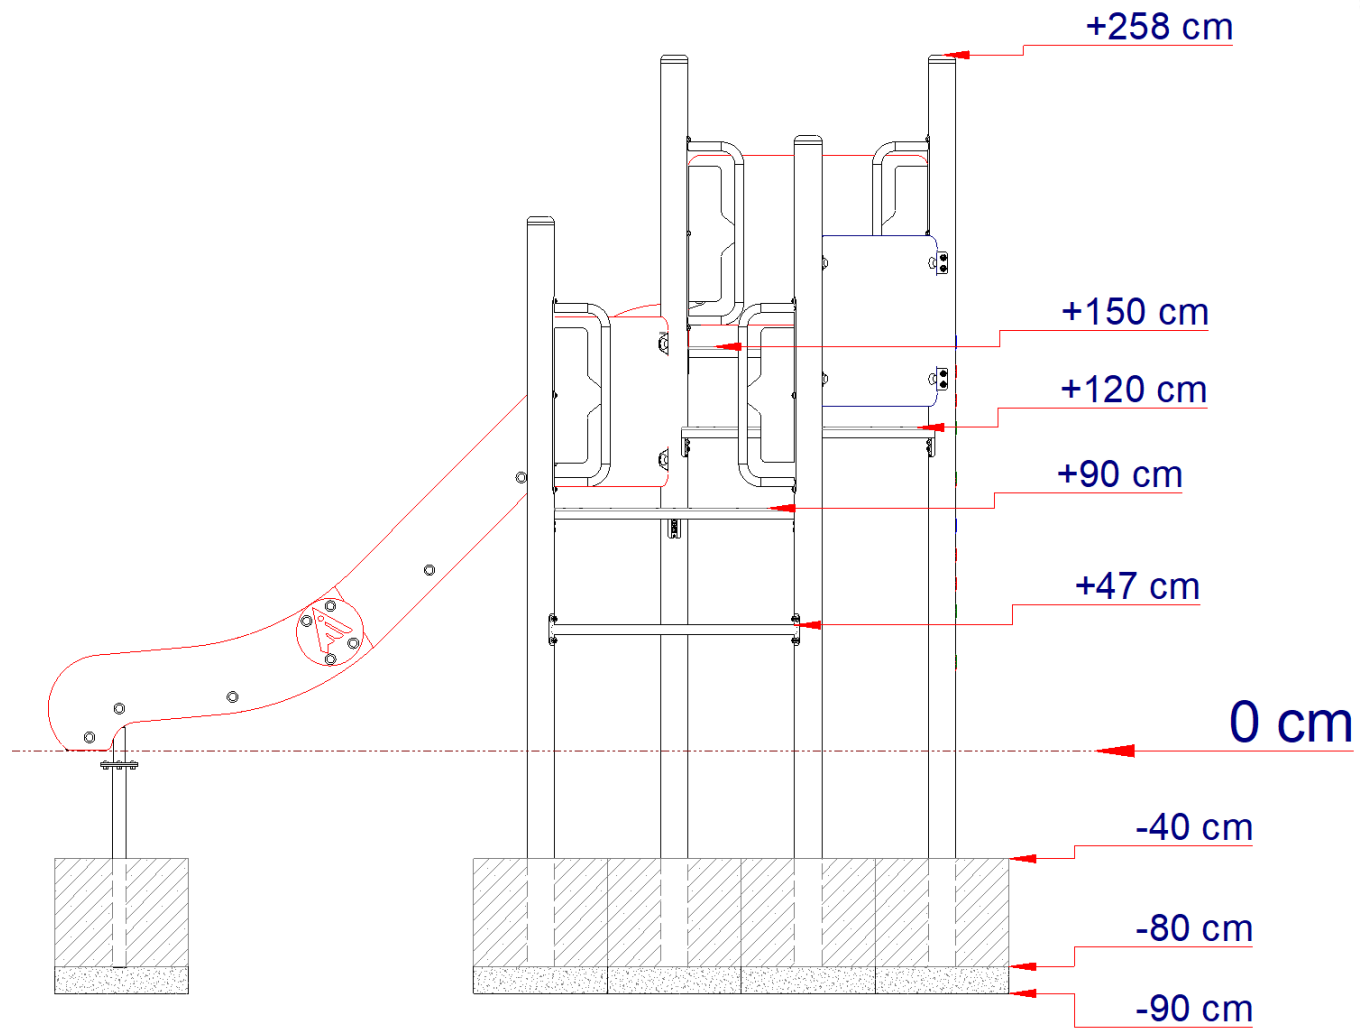

Name	JK					
Datum	31.07.24					

Etolis 1-VA

NR.	Bild / Image	Menge / Quantity	Artikel / Article		Artikelnummer / Article number	Maße
325		1	Standrohr-05	--	8410325	101,6x2x3050 mm
326		1	Standrohr-06	--	8410326	101,6x2750 mm

NR.	Bild / Image	Menge / Quantity	Artikel / Article		Artikelnummer / Article number
		2	3-Eck Boden	3 Corner Floor	0025151
		1	HPL Brüstungplatte rot	HPL parapet plate red	0025706
		1	HPL Brüstungplatte blau	HPL parapet plate blue	0025707
		2	Verengungsblech	narrowing plate	0025203
		1	Universalstange	Universal Rod	0025201
		1	Rutsche Etolis	Bench Etolis	002540x
		2	Anbauelementverbinder	Element attachement	0025104

Etolis 1-VA

-  3,39 x 1,97 x 2,58 (m)

-  6,9x4,91 (m)

-  1,50 (m)

-  2,84 (m)

-  6x50x50x40 (cm)
1x100x50x40
0,80 m³ Concrete C25/30

-  3+

-  ~270 kg

-  3,10x1,20x1,15 (m)

Etolis 1-VA

Etolis 1-VA

1