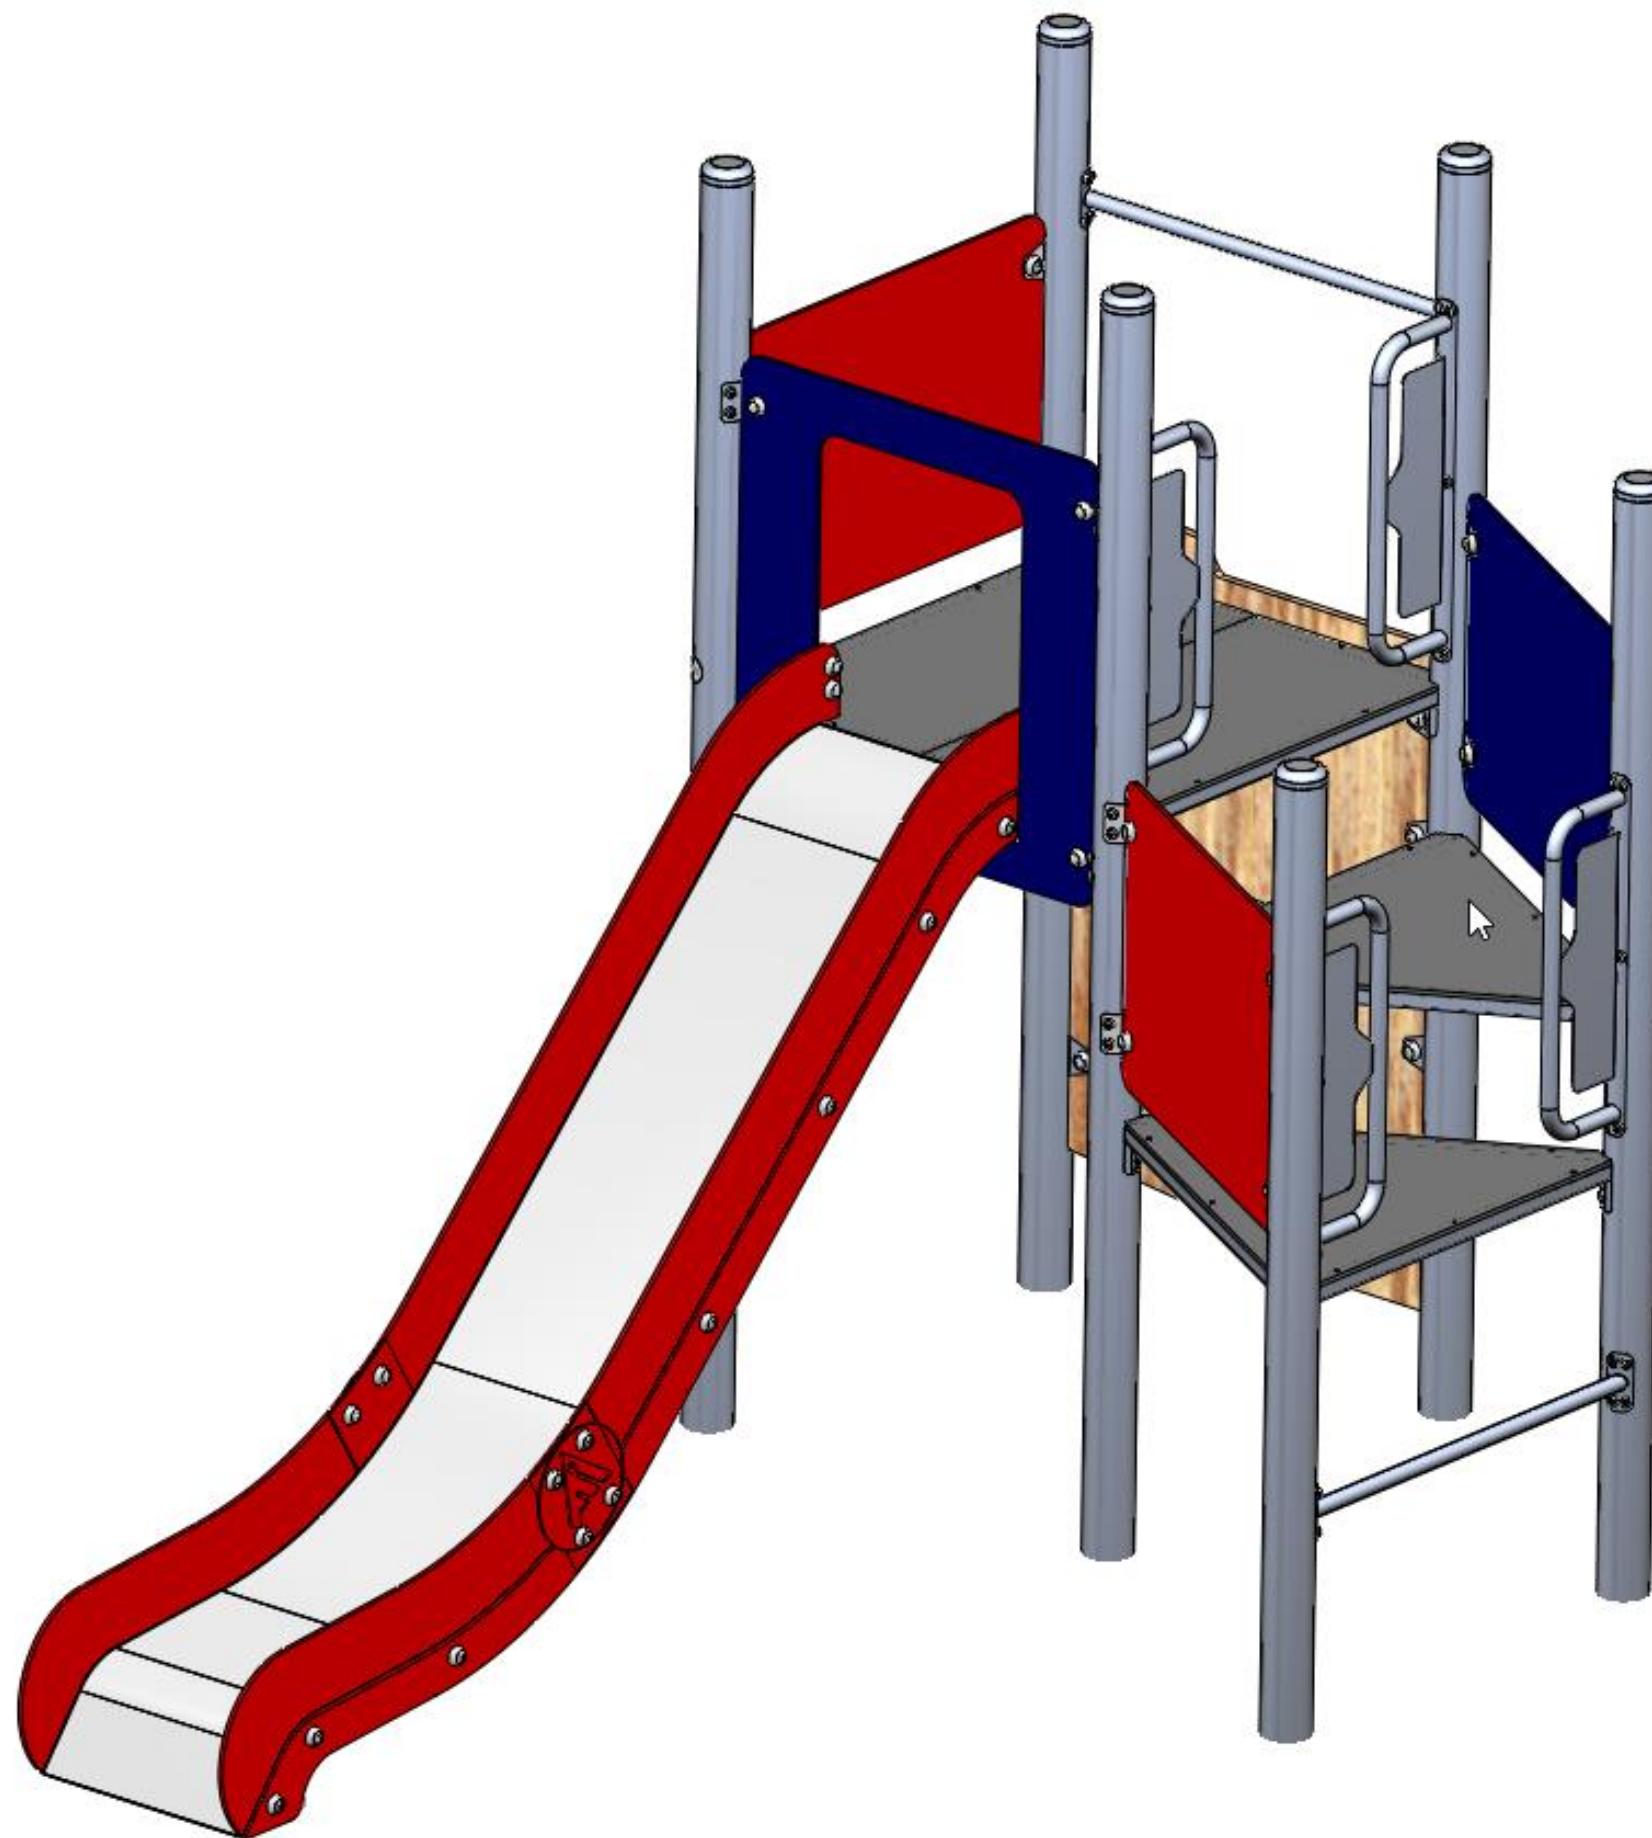

Etolis 1-VA