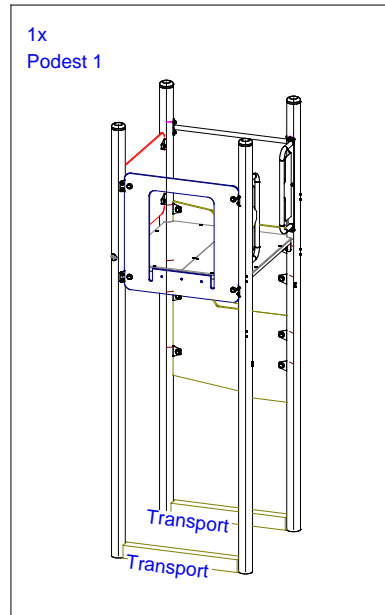

Name	JK					
Datum	31.07.24					

Etolis 1-VA

NR.	Bild / Image	Menge / Quantity	Artikel / Article		Artikelnummer / Article number	Maße
325		1	Standrohr-05	--	8410325	101,6x2x3050 mm
326		1	Standrohr-06	--	8410326	101,6x2750 mm

NR.	Bild / Image	Menge / Quantity	Artikel / Article		Artikelnummer / Article number
		2	3-Eck Boden	3 Corner Floor	0025151
		1	HPL Brüstungplatte rot	HPL parapet plate red	0025706
		1	HPL Brüstungplatte blau	HPL parapet plate blue	0025707
		2	Verengungsblech	narrowing plate	0025203
		1	Universalstange	Universal Rod	0025201
		1	Rutsche Etolis	Bench Etolis	002540x
		2	Anbauelementverbinder	Element attachement	0025104

Etolis 1-VA

-  3,39 x 1,97 x 2,58 (m)

-  6,9x4,91 (m)

-  1,50 (m)

-  2,84 (m)

-  6x50x50x40 (cm)
1x100x50x40
0,80 m³ Concrete C25/30

-  3+

-  ~270 kg

-  3,10x1,20x1,15 (m)

Etolis 1-VA

Etolis 1-VA

1