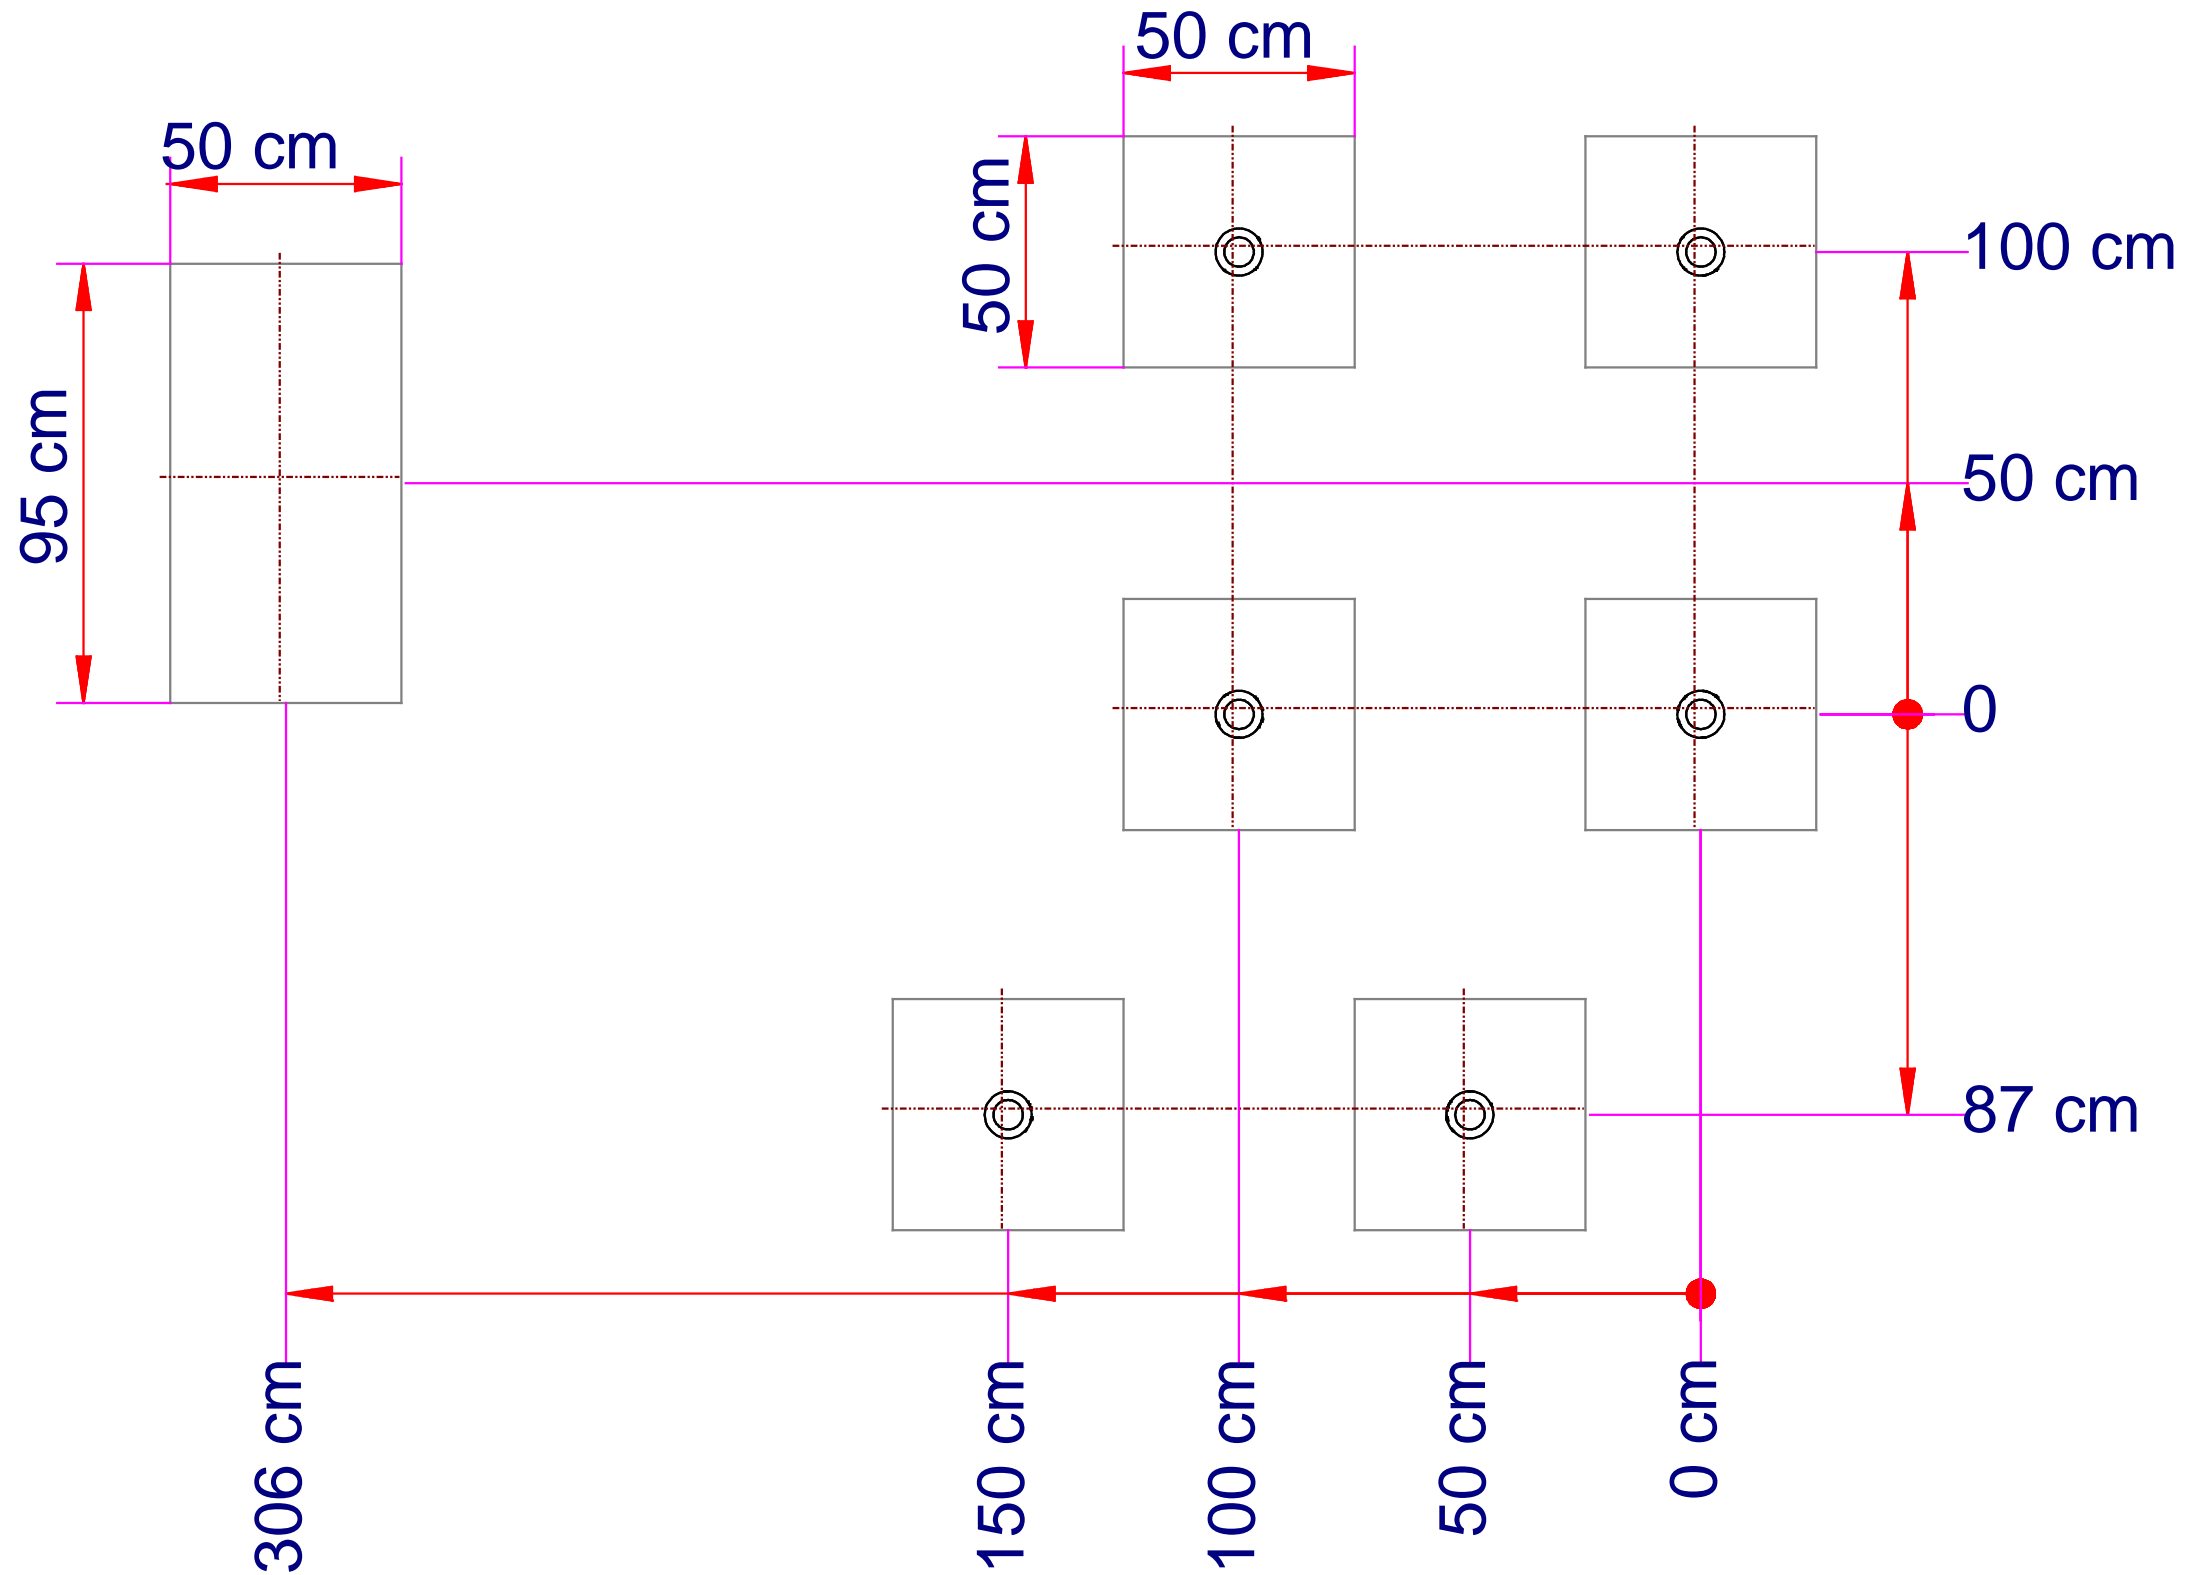

Name	JK					
Datum	31.07.24					

Etolis 1-VA

NR.	Bild / Image	Menge / Quantity	Artikel / Article		Artikelnummer / Article number	Maße
325		1	Standrohr-05	--	8410325	101,6x2x3050 mm
326		1	Standrohr-06	--	8410326	101,6x2750 mm

NR.	Bild / Image	Menge / Quantity	Artikel / Article		Artikelnummer / Article number
		8	Universalwinkel Pfosten	Universal angle	8108125.001
		46	Senkkopfschraube M8x30-A2	Countersunk screw M8x30-A2	1888033
		46	Unterlegscheibe M8-PA	Counter washer M8-PA	1828051
		22	Schraubenabdeckung gerade	flat screw cover	2511093
		8	Linsenkopfschraube M10x30-A2	Pan head screw M8x30-A2	1880088
		8	Linsenkopfschraube M10x25-A2	Pan head M10x25-A2	1880023
		16	Sechskantmutter selbstsichernd M10-A2	Self-locking hexagon nut M10-A2	1880026
		8	Unterlegscheibe DIN 125 M10 VA	Washer DIN 125 M10 VA	1827013
		3	Sechskantschraube M10x45	Hexagon screw M10x45	1804022
		3	Sechskantmutter M10	Hexagonal nut M10	1819003
		6	Unterlegscheibe M10	Washer M10	1827005

Etolis 1-VA

-  3,39 x 1,97 x 2,58 (m)

-  6,9x4,91 (m)

-  1,50 (m)

-  2,84 (m)

-  6x50x50x40 (cm)
1x100x50x40
0,80 m³ Concrete C25/30

-  3+

-  ~270 kg

-  3,10x1,20x1,15 (m)

Etolis 1-VA

Etolis 1-VA

1