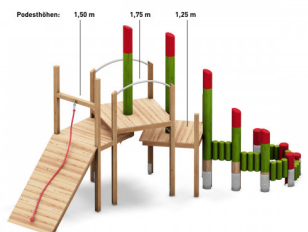

Eliot

ALLGEMEINE INFORMATIONEN

Der freundliche Drache Eliot lädt ein zum Klettern, Balancieren und wilden Toben! Der Drache ist ein Beispiel für unsere kreativen Möglichkeiten, wenn wir von unseren Kunden herausgefordert werden. Alle Elemente des Drachen sind auf Pfostenschuhen aufgeständert. Richtig viel Spielspaß und Bewegungsfreude erlebt man mit unserem Eliot. Fordern auch Sie uns heraus oder lassen Sie sich noch mehr Informationen zu unserem freundlichen Drachen Eliot senden....

- ⊕ **Abmessungen:** 6,20 x 4,58 x 3,26
- ⊕ **Gesamthöhe:** 3.26 m
- ⊕ **Freie Fallhöhe:** 1.75 m
- ⊕ **Fallbereich (M):** 9,21 x 7,58
- ⊕ **Fallbereich (QM):** 70 qm
- 😊 **Altersklasse:** Ab 4 Jahre
- 📖 **Katalogseite:** Seite 204