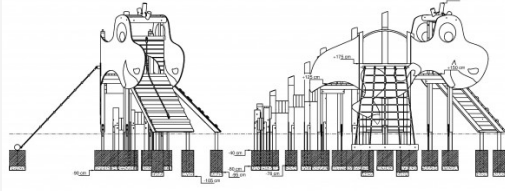

PLAYPARC
Mehr Spielraum für (Bewegung)

NEOSPIEL®
So funktioniert {Spiel}

Geprüfte Sicherheit und
Qualität

www.playparc.de – info@playparc.de