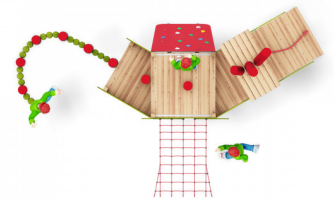

Eliot

ALLGEMEINE INFORMATIONEN

Der freundliche Drache Eliot lädt ein zum Klettern, Balancieren und wilden Toben! Der Drache ist ein Beispiel für unsere kreativen Möglichkeiten, wenn wir von unseren Kunden herausgefordert werden. Alle Elemente des Drachen sind auf Pfostenschuhen aufgeständert. Richtig viel Spielspaß und Bewegungsfreude erlebt man mit unserem Eliot. Fordern auch Sie uns heraus oder lassen Sie sich noch mehr Informationen zu unserem freundlichen Drachen Eliot senden....

- ⊕ **Abmessungen:** 6,20 x 4,58 x 3,26
- ⊕ **Gesamthöhe:** 3.26 m
- ⊕ **Freie Fallhöhe:** 1.75 m
- ⊕ **Fallbereich (M):** 9,21 x 7,58
- ⊕ **Fallbereich (QM):** 70 qm
- 😊 **Altersklasse:** Ab 4 Jahre
- 📖 **Katalogseite:** Seite 204