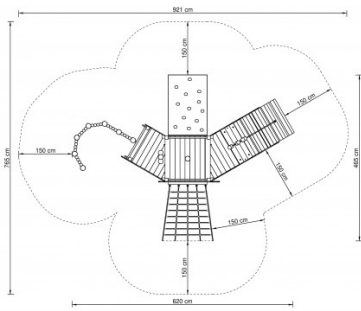

PLAYPARC
Mehr Spielraum für (Bewegung)

NEOSPIEL®
So funktioniert {Spiel}

Geprüfte Sicherheit und
Qualität

www.playparc.de – info@playparc.de