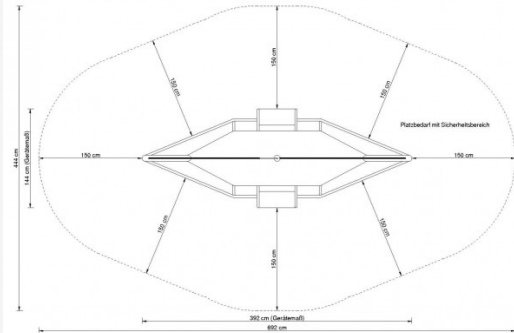

PLAYPARC
Mehr Spielraum für (Bewegung)

NEOSPIEL®
So funktioniert {Spiel}

Geprüfte Sicherheit und
Qualität

www.playparc.de – info@playparc.de