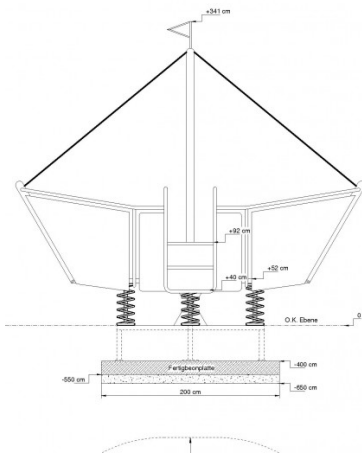

PLAYPARC
Mehr Spielraum für (Bewegung)

NEOSPIEL®
So funktioniert {Spiel}

Geprüfte Sicherheit und
Qualität

www.playparc.de – info@playparc.de