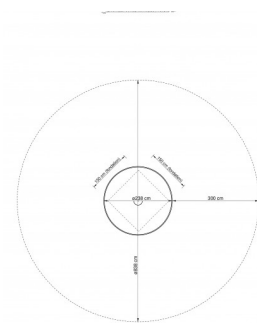

Rota-Plat

ALLGEMEINE INFORMATIONEN

Das Rota-Plat dreht sich in der schiefen Ebene und gibt richtig Gas auf dem Spielplatz!

TECHNISCHES

Die gesamte Konstruktion besteht aus Edelstahl und ist mit einer stabilen fest verschweißten, doppelt gelagerten Mittelachse verschraubt. Diese dreht sich in einem Wälz- und Rollenlager. Die Lauffläche hat eine griffige Oberfläche aus EPDM-Material und eine sehr hohe Lebensdauer.

WARTUNG

Das Oberteil wird mittels Flansch verschraubt und ist dadurch leicht abnehmbar.

- Abmessungen:** Ø 2,38 x 0,67
- Gesamthöhe:** 0,78 m
- Freie Fallhöhe:** 0,78 m
- Fallbereich (M):** Ø 8,38
- Fallbereich (QM):** 55.5 qm