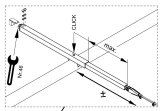

PLAYPARC

Mehr Spielraum für (Bewegung)

NEOSPIEL®

So funktioniert {Spiel}

- Pendelsitz aus EPDM mit Kette
- Feinseil mit Kausche, d=10 mm
- selbstbremsender Seilwagen
- starke Sprialbremsfedern mit V2A-Halterung
- Pulverbeschichtung gegen Aufpreis

VARIANTEN

RAL Farbton

OHNE Pulverbeschichtung

RAL 3002 - Karminrot

RAL 3005 - Weinrot

RAL 5015 - Himmelblau

RAL 5017 - Verkehrsblau

RAL 6005 - Moosgrün

RAL 6017 - Maigrün

RAL 7016 - anthrazit

RAL 7024 - Graphitgrau

RAL 8016 - Mahagonibraun

RAL 9010 - Reinweiß

RAL 9017 - Verkehrsschwarz

RAL 1026 - Leuchtgelb

RAL 2005 - Leuchtorange

RAL XXXX

RAL 3020 - verkehrsrot

RAL 5010 - enzianblau

RAL 5005 - signalblau

RAL 5007 - brilliantblau

RAL 3001 - signalrot

RAL 6002 - laubgrün

Geprüfte Sicherheit und

Qualität

www.playparc.de – info@playparc.de