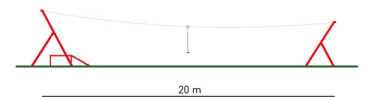

Seilbahn-Metall, mit Rampe 20m

ALLGEMEINE INFORMATIONEN

NEOSPIEL-Seilbahnen können in verschiedenen Längen konstruiert werden. Der selbstbremsende Seilwagen sorgt in Verbindung mit starken Federn für Sicherheit und einen sanften „Aufprall“. Die Konstruktion ist feuerverzinkt und kann gegen Aufpreis auch lackiert geliefert werden. Die Bilder stellen nicht diese Seilbahn dar. Bitte fordern Sie Zeichnungen und Bilder bei uns an.

VARIANTEN

RAL Farbton

RAL 3002 - Karminrot	RAL 3005 - Weinrot	
RAL 5015 - Himmelblau	RAL 5017 - Verkehrsblau	
RAL 6005 - Moosgrün	RAL 6017 - Maigrün	RAL 7016 - anthrazit
RAL 7024 - Graphitgrau	RAL 8016 - Mahagonibraun	
RAL 9010 - Reinweiß	RAL 9017 - Verkehrsschwarz	
RAL 1026 - Leuchtgelb	RAL 2005 - Leuchtorange	RAL XXXX
RAL 3020 - verkehrsrot	RAL 5010 - enzianblau	

PLAYPARC

Mehr Spielraum für (Bewegung)

NEOSPIEL®

So funktioniert {Spiel}

OHNE Pulverbeschichtung | RAL 5005 - signalblau

RAL 5007 - brilliantblau | RAL 3001 - signalrot

RAL 6002 - laubgrün

- ➕ **Abmessungen:** 21,40 x 4,54 x 3,69
- 📏 **Gesamthöhe:** 3.69 m
- 🏠 **Freie Fallhöhe:** 1.36 m
- ⊕ **Fallbereich (M):** 23,17 x 4,00
- ⊕ **Fallbereich (QM):** 93 qm
- 😊 **Altersklasse:** Ab 6 Jahre
- 📖 **Katalogseite:** Seite 29