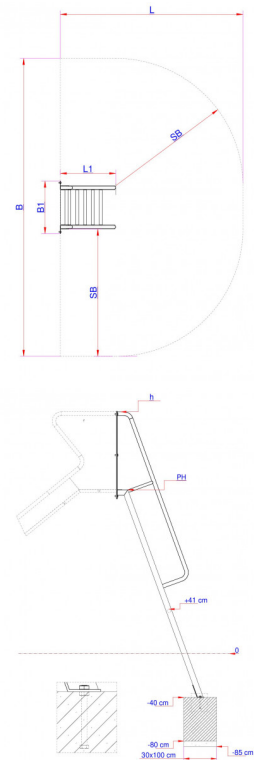

## Leiternaufstieg Metall verz. PH=125cm

### ALLGEMEINE INFORMATIONEN

Rutsche nicht im Preis inbegriffen!

Der Leiternaufstieg ist ausschließlich für die schallgedämpften Original-NEOSPIEL®-Rutschen geeignet mit den Artikelnummern 03.03.125-03.03.200.

Lassen Sie sich von uns beraten, ob der Leiternaufstieg für ihre Bedürfnisse passend ist.

- ⊕ **Abmessungen:** 0,60 x 0,55 x 2,00
- 🏠 **Gesamthöhe:** 1.96 m
- 🏠 **Freie Fallhöhe:** 1.25 m
- ⊕ **Fallbereich (M):** 2,02 x 3,50
- 😊 **Altersklasse:** Ab 3 Jahre
- 📖 **Katalogseite:** Seite 12