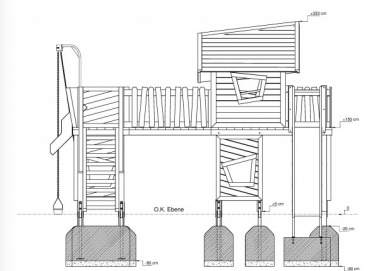

## ALLGEMEINE INFORMATIONEN

Die Spielanlage ALBERICH ist ein vollständiges Multispielgerät für Kinder zwischen 3 und 7 Jahren . Es besteht aus Spielhäuschen, Metallrutsche PH=150cm, Steg mit Geländer, Podest mit Sandschütte, Sanddrehkran VA und einer Anbau-Treppe. Eine echte Kombinationsanlage, die ideal für den Kindergarten und Hort geeignet ist. Es hält allem Ansturm stand und ist auch optisch hoc attraktiv.

## MATERIAL

- heimisches Nadelholz, KDI und kerngetrennt
- Dreischichtplatte Lärche/Douglasie
- Stahl, feuerverzinkt (Pfostenschuhe)
- Edelstahl (Sandaufzug, Rutschfläche)
- Aluminium-Riffelblech-Treppenstufe

⊕ **Abmessungen:** 4,86 x 4,09 x 3,33

⊕ **Gesamthöhe:** 3,33 m

⊕ **Freie Fallhöhe:** 1,50 m

⊕ **Fallbereich (M):** 7,60 x 7,48

⊕ **Fallbereich (QM):** 57 qm

 **Altersklasse:** Ab 3 Jahre  
 **Katalogseite:** Seite 16