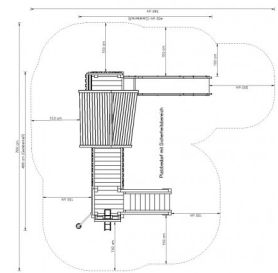

⊕ **Abmessungen:** 4,86 x 4,09 x 3,33

⊕ **Gesamthöhe:** 3,33 m

⊕ **Freie Fallhöhe:** 1,50 m

⊕ **Fallbereich (M):** 7,60 x 7,48

⊕ **Fallbereich (QM):** 57 qm

 **Altersklasse:** Ab 3 Jahre  
 **Katalogseite:** Seite 16