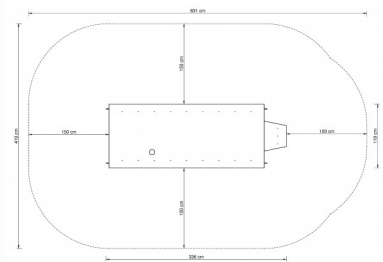

- Abmessungen:** 3,36 x 1,19 x 2,57
- Gesamthöhe:** 2,57 m
- Freie Fallhöhe:** 0,36 m
- Fallbereich (M):** 6,31 x 4,19
- Fallbereich (QM):** 26.5 qm

-  **Altersklasse:** Ab 3 Jahre
-  **Katalogseite:** Seite 17