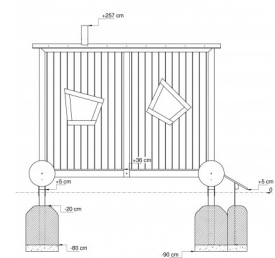

TECHNISCHES

Der Wagen wird komplett montiert ausgeliefert. Die Grundkonstruktion besteht aus heimischen kerngetrennten und kesseldruckimprägnierten Nadelhölzern, die Fronten bestehen aus unbehandelter Douglasie. Das Dach besteht aus PE. Mit Pfostenschuhen wird der jeweilige Wagen im Erdreich fest betoniert.

- Abmessungen:** 3,36 x 1,19 x 2,57
- Gesamthöhe:** 2,57 m
- Freie Fallhöhe:** 0,36 m
- Fallbereich (M):** 6,31 x 4,19
- Fallbereich (QM):** 26.5 qm

-  **Altersklasse:** Ab 3 Jahre
-  **Katalogseite:** Seite 17