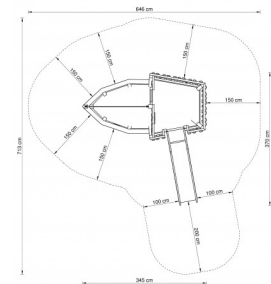

Kutter-Neo II

ALLGEMEINE INFORMATIONEN

Dieses Segelboot ist ideal für Rollenspiele für kleine Kinder. Gleichzeitig entwickeln sie ihre Phantasie und setzen sie im gemeinsamen Spiel mit anderen Kindern um. Wiederholungsspiele sind möglich und gleichzeitig wird die Bewegung gefördert. Die kleine Kabine ist ideal für eine kleine Pause. Die Rutsche bietet zusätzliche Spielfreude als Abgang vom Oberdeck.

MATERIAL

- heimisches Nadelholz, KDI und kerngetrennt
- Dreischichtplatte Lärche/Douglasie
- Stahl, feuerverzinkt (Pfostenschuhe)
- Edelstahl (Leitersprossen, Rutschfläche)

Abmessungen: 3,45 x 3,70 x 2,35

Gesamthöhe: 2,35 m

Freie Fallhöhe: 1,00 m

Fallbereich (M): 7,13 x 6,46

Fallbereich (QM): 46.5 qm

Altersklasse: Ab 3 Jahre