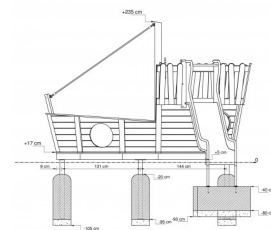

## ALLGEMEINE INFORMATIONEN

Dieses Segelboot ist ideal für Rollenspiele für kleine Kinder. Gleichzeitig entwickeln sie ihre Phantasie und setzen sie im gemeinsamen Spiel mit anderen Kindern um. Wiederholungsspiele sind möglich und gleichzeitig wird die Bewegung gefördert. Die kleine Kabine ist ideal für eine kleine Pause. Die Rutsche bietet zusätzliche Spielfreude als Abgang vom Oberdeck.

## MATERIAL

- heimisches Nadelholz, KDI und kerngetrennt
- Dreischichtplatte Lärche/Douglasie
- Stahl, feuerverzinkt (Pfostenschuhe)
- Edelstahl (Leitersprossen, Rutschfläche)

**Abmessungen:** 3,45 x 3,70 x 2,35

**Gesamthöhe:** 2,35 m

**Freie Fallhöhe:** 1,00 m

**Fallbereich (M):** 7,13 x 6,46

**Fallbereich (QM):** 46.5 qm

**Altersklasse:** Ab 3 Jahre

**PLAYPARC**  
Mehr Spielraum für (Bewegung)

**NEOSPIEL®**  
So funktioniert {Spiel}