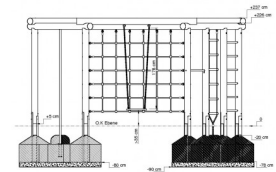

THEOBALD

FUNKTION

Am Rondell sind verschiedenste Kletter, Griff- und Höhenvarianten, die Kindern spielerisch ermöglichen, ihre Risiko und Höhenbereitschaft auszutesten. Dies ist gerade für die kindliche Entwicklung (Koordinative Fähigkeiten) wichtig. Eine Schaukel rundet das tolle Bewegungsangebot ab.

TECHNISCHES

Grundgerüst aus kesseldruckimprägniertem Holz (Ø 14 cm) auf Pfostenschuhen, Rutsch-, Leiter- und Reckstangen aus Edelstahl. Viele verschiedene Klettermöglichkeiten durch Sprossenwand, Strickleiter und Netz aus Herkulestau sowie eine Reckstange.

- **Abmessungen:** Ø4,80 x 2,37
- **Gesamthöhe:** 2.37 m
- **Freie Fallhöhe:** 2.37 m
- **Fallbereich (M):** Ø7,90
- **Fallbereich (QM):** 49.5 qm
- **Altersklasse:** Ab 4 Jahre
- **Katalogseite:** Seite 66