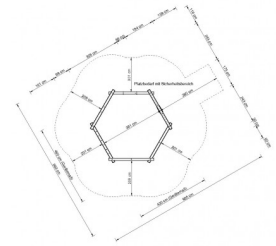

## FUNKTION

Am Rondell sind verschiedenste Kletter, Griff- und Höhenvarianten, die Kindern spielerisch ermöglichen, ihre Risiko und Höhenbereitschaft auszutesten. Dies ist gerade für die kindliche Entwicklung (Koordinative Fähigkeiten) wichtig. Eine Schaukel rundet das tolle Bewegungsangebot ab.

- Abmessungen:** Ø4,80 x 2,37
- Gesamthöhe:** 2.37 m
- Freie Fallhöhe:** 2.37 m
- Fallbereich (M):** Ø7,90
- Fallbereich (QM):** 49.5 qm
- Altersklasse:** Ab 4 Jahre
- Katalogseite:** Seite 66

**PLAYPARC**  
Mehr Spielraum für (Bewegung)