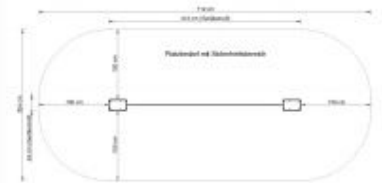

playparc » Produkte » 4FCIRCLE® » Balancierseil-Anlage 4 m lang

Art-Nr.: 0601040

Balancierseil-Anlage 4 m lang

ALLGEMEINE INFORMATIONEN

- Abmessungen:** 4,12 x 0,24 x 0,40
- Gesamthöhe:** 0,40 m
- Freie Fallhöhe:** 0,40 m
- Fallbereich (M):** 7,12 x 3,24
- Altersklasse:** 6 und älter
- Katalogseite:** Page 59

Seiltanzen....Gleichgewicht halten....mit der Balancierseilanlage ist dies überall möglich. Probieren Sie es selbst einfach mal aus!

TECHNISCHES

Das Gerät wird incl. einer 4,00 x 0,50 m Fertigfundamentplatte geliefert und kann sofort nach der Montage genutzt werden.