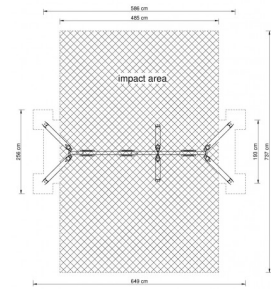

# Dreifachschaukel Holz/Metall Höhe 220cm

## MATERIAL

- Standpfosten: kerngetrenntes Nadelholz Ø14cm (kdi)
- Kopfbalken: Metall Ø 108 mm (fvz.)
- Gelenke aus Edelstahl
- gummierter Schaukelsitz

**+** **Abmessungen:** 5,86 x 1,93 x 2,19

**+** **Gesamthöhe:** 2,19 m

**+** **Freie Fallhöhe:** 1,21 m

**+** **Fallbereich (M):** 7,37 x 4,85

**+** **Fallbereich (QM):** 36 qm

**+** **Altersklasse:** Ab 3 Jahre

**+** **Katalogseite:** Seite 10