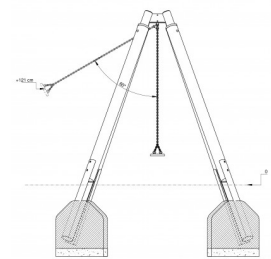

# Dreifachschaukel Holz/Metall Höhe 220cm

## MATERIAL

- Standpfosten: kerngetrenntes Nadelholz Ø14cm (kdi)
- Kopfbalken: Metall Ø 108 mm (fvz.)
- Gelenke aus Edelstahl
- gummierter Schaukelsitz

**+** **Abmessungen:** 5,86 x 1,93 x 2,19

**+** **Gesamthöhe:** 2,19 m

**+** **Freie Fallhöhe:** 1,21 m

**+** **Fallbereich (M):** 7,37 x 4,85

**+** **Fallbereich (QM):** 36 qm

**+** **Altersklasse:** Ab 3 Jahre

**+** **Katalogseite:** Seite 10