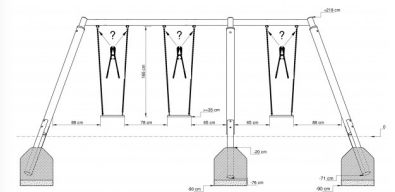

# Dreifachschaukel Holz/Metall Höhe 220cm

## MATERIAL

- Standpfosten: kerngetrenntes Nadelholz Ø14cm (kdi)
- Kopfbalken: Metall Ø 108 mm (fvz.)
- Gelenke aus Edelstahl
- gummierter Schaukelsitz

**+** **Abmessungen:** 5,86 x 1,93 x 2,19

**+** **Gesamthöhe:** 2,19 m

**+** **Freie Fallhöhe:** 1,21 m

**+** **Fallbereich (M):** 7,37 x 4,85

**+** **Fallbereich (QM):** 36 qm

**+** **Altersklasse:** Ab 3 Jahre

**+** **Katalogseite:** Seite 10