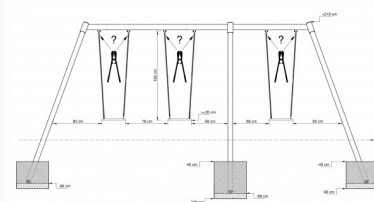

## Dreifachschaukel Metall verz.Höhe 220cm

### ALLGEMEINE INFORMATIONEN

Höhe 2,20 m oder 2,60 m inkl. Sitzen und Pfostenschuhe

- Abmessungen:** 5,77 x 1,84 x 2,19
- Gesamthöhe:** 2.19 m
- Freie Fallhöhe:** 1.21 m
- Fallbereich (M):** 7,37 x 4,85
- Fallbereich (QM):** 36 qm
- Altersklasse:** Ab 3 Jahre
- Katalogseite:** Seite 34