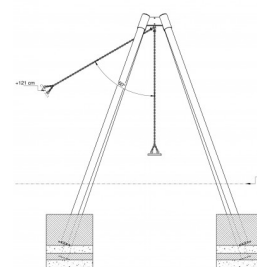

**PLAYPARC**

Mehr Spielraum für (Bewegung)

**NEOSPIEL®**

So funktioniert {Spiel}

playparc.de » Produkte » NEOSPIEL » Dreifachschaukel Metall verz.Höhe 220cm

Art-Nr.: 0702055

## Dreifachschaukel Metall verz.Höhe 220cm

### ALLGEMEINE INFORMATIONEN

Höhe 2,20 m oder 2,60 m inkl. Sitzen und Pfostenschuhe

- Abmessungen:** 5,77 x 1,84 x 2,19
- Gesamthöhe:** 2.19 m
- Freie Fallhöhe:** 1.21 m
- Fallbereich (M):** 7,37 x 4,85
- Fallbereich (QM):** 36 qm
- Altersklasse:** Ab 3 Jahre
- Katalogseite:** Seite 34