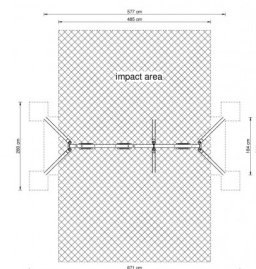

## Dreifachschaukel Metall verz.Höhe 220cm

### ALLGEMEINE INFORMATIONEN

Höhe 2,20 m oder 2,60 m inkl. Sitzen und Pfostenschuhe

- Abmessungen:** 5,77 x 1,84 x 2,19
- Gesamthöhe:** 2.19 m
- Freie Fallhöhe:** 1.21 m
- Fallbereich (M):** 7,37 x 4,85
- Fallbereich (QM):** 36 qm
- Altersklasse:** Ab 3 Jahre
- Katalogseite:** Seite 34