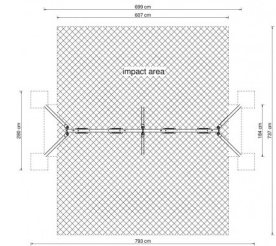

## Vierfachschaukel Metall verz.Höhe 220cm

### ALLGEMEINE INFORMATIONEN

mit Schaukelsitzen

- ➕ **Abmessungen:** 6,99 x 1,84 x 2,19
- 📏 **Gesamthöhe:** 2.19 m
- 📏 **Freie Fallhöhe:** 1.21 m
- ➕ **Fallbereich (M):** 7,37 x 6,07
- ➕ **Fallbereich (QM):** 45 qm
- 😊 **Altersklasse:** Ab 3 Jahre
- 📖 **Katalogseite:** Seite 10