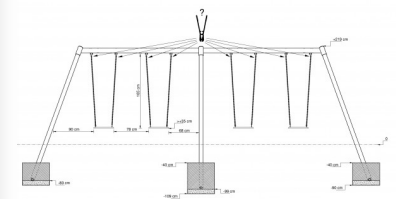

## Vierfachschaukel Metall verz.Höhe 220cm

### ALLGEMEINE INFORMATIONEN

mit Schaukelsitzen

- ➕ **Abmessungen:** 6,99 x 1,84 x 2,19
- 📏 **Gesamthöhe:** 2.19 m
- 📏 **Freie Fallhöhe:** 1.21 m
- ➕ **Fallbereich (M):** 7,37 x 6,07
- ➕ **Fallbereich (QM):** 45 qm
- 😊 **Altersklasse:** Ab 3 Jahre
- 📖 **Katalogseite:** Seite 10