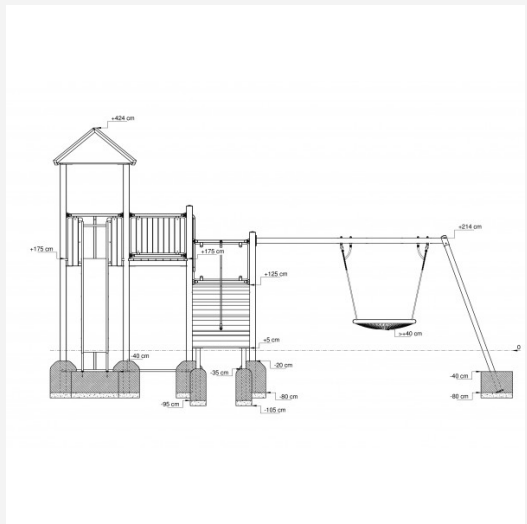

PLAYPARC
Mehr Spielraum für (Bewegung)

NEOSPIEL®
So funktioniert {Spiel}

Geprüfte Sicherheit und
Qualität

www.playparc.de – info@playparc.de