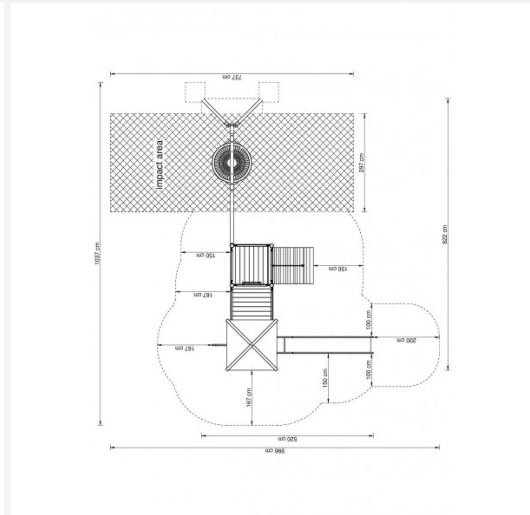

PLAYPARC
Mehr Spielraum für (Bewegung)

NEOSPIEL®
So funktioniert {Spiel}

Geprüfte Sicherheit und
Qualität

www.playparc.de – info@playparc.de