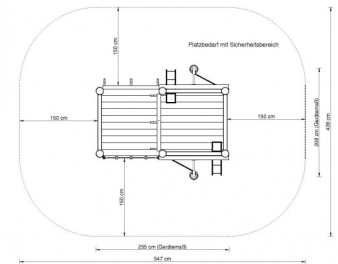

## ALLGEMEINE INFORMATIONEN

Die kompakte Sandspielanlage besteht aus: Doppelpodest (PH 0,75/1,50 m) 2 Sandaufzüge  
2 PE-Sandrutschen 1 Stahltaunetz Pfostenschuhe

- Abmessungen:** 2,55 x 2,02 x 3,30
- Gesamthöhe:** 3.30 m
- Freie Fallhöhe:** 1.50 m
- Fallbereich (M):** 5,47 x 4,39
- Altersklasse:** Ab 3 Jahre
- Katalogseite:** Seite 157