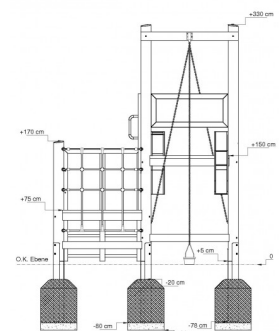

## ALLGEMEINE INFORMATIONEN

Die kompakte Sandspielanlage besteht aus: Doppelpodest (PH 0,75/1,50 m) 2 Sandaufzüge  
2 PE-Sandrutschen 1 Stahltaunetz Pfostenschuhe

- Abmessungen:** 2,55 x 2,02 x 3,30
- Gesamthöhe:** 3.30 m
- Freie Fallhöhe:** 1.50 m
- Fallbereich (M):** 5,47 x 4,39
- Altersklasse:** Ab 3 Jahre
- Katalogseite:** Seite 157