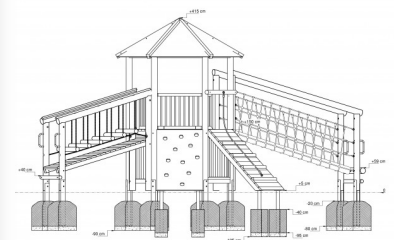

- Abmessungen:** 8,46 x 4,00 x 4,15
- Gesamthöhe:** 4.15 m
- Freie Fallhöhe:** 1.50 m
- Fallbereich (M):** 11,39 x 6,72
- Fallbereich (QM):** 76.5 qm
- Altersklasse:** Ab 4 Jahre
- Katalogseite:** Seite 133