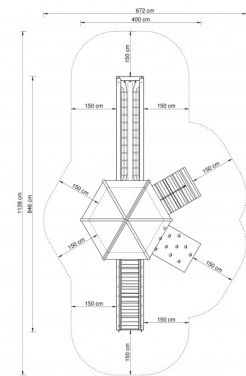

- Abmessungen:** 8,46 x 4,00 x 4,15
- Gesamthöhe:** 4.15 m
- Freie Fallhöhe:** 1.50 m
- Fallbereich (M):** 11,39 x 6,72
- Fallbereich (QM):** 76.5 qm
- Altersklasse:** Ab 4 Jahre
- Katalogseite:** Seite 133