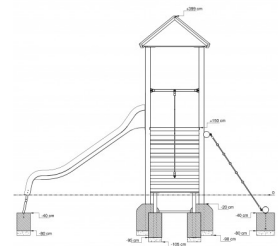

PASSAU" Ferrum-PE"

ALLGEMEINE INFORMATIONEN

Die klassische Spielanlage PASSAU ist ideal für Kinder ab ca. 4 Jahre geeignet. Auf drei unterschiedliche Arten und auch unterschiedliche Schwierigkeitsstufen, gelangen Kinder auf eine Plattformhöhe von 1,50 m. Eine Rutsche ermöglicht dann den schnellen Abgang. Die PASSAU ist optimal für den kleinen Raum geeignet.

AUSSTATTUNG

- 1 Turm (PH 1,50m)
- Freeclimbingwand gerade
- Rutsche GFK
- Rampe mit Seil
- Netzaufstieg, Stahltau
- Pfostenschuhe

MATERIAL

- GFK (Glasfaserverstärkter Kunststoff)
- heimisches Nadelholz, KDI und kerngetrennt
- Herkulestau (sechslitzig)
- Outdoor HPL (High Pressure Laminate)

- Stahl, feuerverzinkt
- Edelstahl, glasperlengestrahlt
- Polyethylen (HDPE)

 **Abmessungen:** 4,97 x 2,91 x 3,94

 **Gesamthöhe:** 4.00 m

 **Freie Fallhöhe:** 1.50 m

 **Fallbereich (M):** 8,47 x 5,82

 **Altersklasse:** Ab 4 Jahre