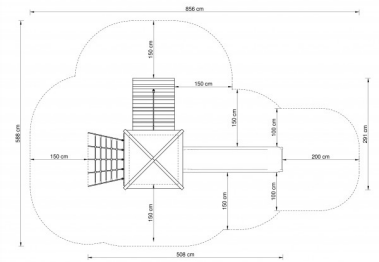

PASSAU" Ferrum-PE"

ALLGEMEINE INFORMATIONEN

Die klassische Spielanlage PASSAU ist ideal für Kinder ab ca. 4 Jahre geeignet. Auf drei unterschiedliche Arten und auch unterschiedliche Schwierigkeitsstufen, gelangen Kinder auf eine Plattformhöhe von 1,50 m. Eine Rutsche ermöglicht dann den schnellen Abgang. Die PASSAU ist optimal für den kleinen Raum geeignet.

- Stahl, feuerverzinkt
- Edelstahl, glasperlengestrahlt
- Polyethylen (HDPE)

 **Abmessungen:** 4,97 x 2,91 x 3,94

 **Gesamthöhe:** 4.00 m

 **Freie Fallhöhe:** 1.50 m

 **Fallbereich (M):** 8,47 x 5,82

 **Altersklasse:** Ab 4 Jahre