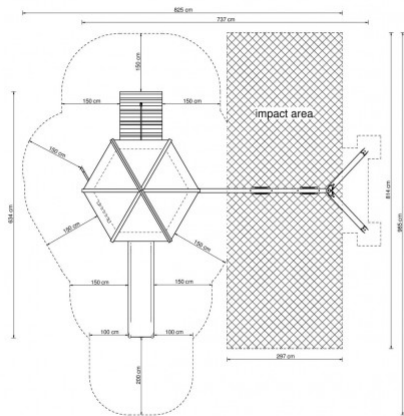

PLAYPARC
Mehr Spielraum für (Bewegung)

NEOSPIEL®
So funktioniert {Spiel}

Geprüfte Sicherheit und
Qualität

www.playparc.de – info@playparc.de