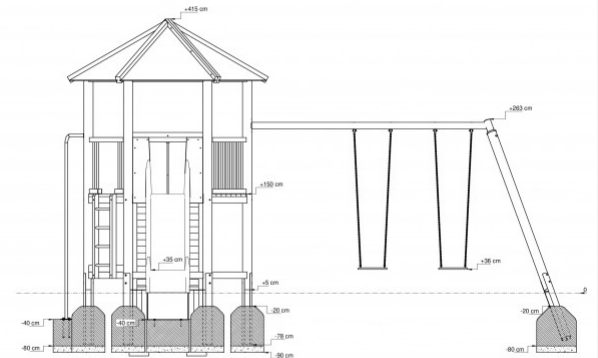

PLAYPARC
Mehr Spielraum für (Bewegung)

NEOSPIEL®
So funktioniert {Spiel}

Geprüfte Sicherheit und
Qualität

www.playparc.de – info@playparc.de