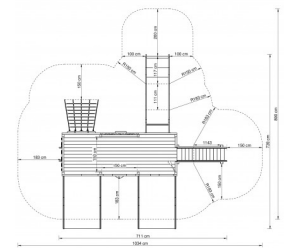

- ⊕ **Abmessungen:** 7,39 x 7,11 x 4,40
- 🏠 **Gesamthöhe:** 4,40 m
- 🏠 **Freie Fallhöhe:** 2,00 m
- ⊕ **Fallbereich (M):** 10,34 x 8,90
- ⊕ **Fallbereich (QM):** 92 qm
- 😊 **Altersklasse:** Ab 4 Jahre
- 📖 **Katalogseite:** Seite 33