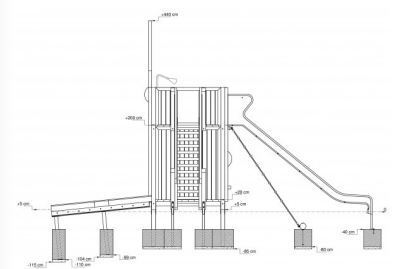

- ⊕ **Abmessungen:** 7,39 x 7,11 x 4,40
- 🏠 **Gesamthöhe:** 4,40 m
- 🏠 **Freie Fallhöhe:** 2,00 m
- ⊕ **Fallbereich (M):** 10,34 x 8,90
- ⊕ **Fallbereich (QM):** 92 qm
- 😊 **Altersklasse:** Ab 4 Jahre
- 📖 **Katalogseite:** Seite 33