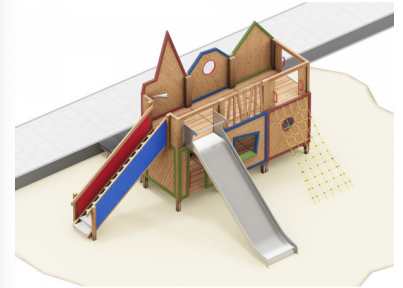

Achtsam "Farbig"

ALLGEMEINE INFORMATIONEN

Unsere Spielstädte haben eine Kirche, ein Gasthaus und sogar ein Gefängnis.....Ganze Spielwelten entstehen, die die Phantasie anregen und fördern. Planen sie mit uns Ihre Spielstadt.

- ⊕ **Abmessungen:** 7,39 x 7,11 x 4,40
- 🏠 **Gesamthöhe:** 4,40 m
- 🏠 **Freie Fallhöhe:** 2,00 m
- ⊕ **Fallbereich (M):** 10,34 x 8,90
- ⊕ **Fallbereich (QM):** 92 qm
- 😊 **Altersklasse:** Ab 4 Jahre
- 📖 **Katalogseite:** Seite 33