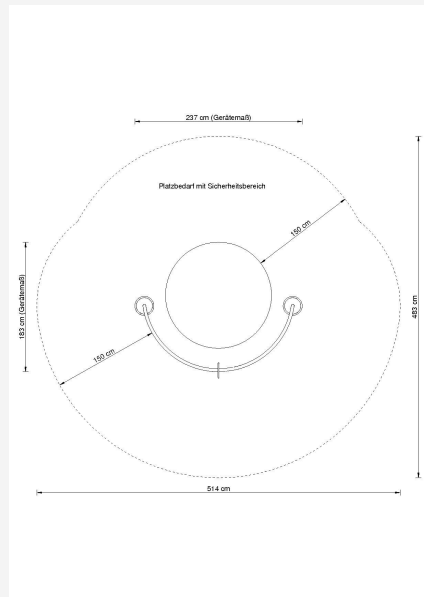

PLAYPARC
Mehr Spielraum für (Bewegung)

4FCIRCLE®
So funktioniert {Bewegung}

Geprüfte Sicherheit und
Qualität

www.playparc.de – info@playparc.de