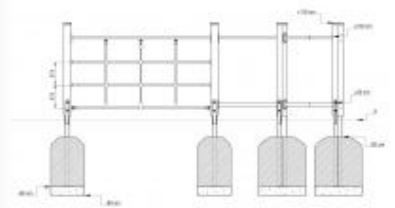

Kiddy-Parcours A

ALLGEMEINE INFORMATIONEN

- Abmessungen:** 3,34 x 2,07 x 1,16
- Gesamthöhe:** 1,16 m
- Freie Fallhöhe:** 1,00 m
- Fallbereich (M):** 6,32 x 5,01
- Fallbereich (QM):** 32,00 qm
- Altersklasse:** 1,5 und älter
- Katalogseite:** Page 58

Die Balancieranlage ist alles in allem nur 1 Meter hoch. Auf kleinem Raum können Kinder bis 4 Jahre ganz einfach balancieren und einen zusammenhängenden Parcours überwinden. Die Metallstreben bestehen aus Edelstahl.

MODULE

- Die Komplettanlage 3-teilig besteht aus folgenden Elementen: 1 x 12.07.001 Kletternetz
1 x 12.07.006 Bogenverbindung
1 x 12.07.005 Schlangenverbindung

PLAYPARC
Mehr Spielraum für (Bewegung)

NEOSPIEL®
So funktioniert {Spiel}