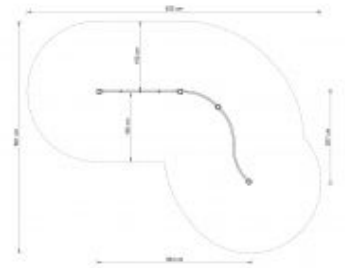

Kiddy-Parcours A

ALLGEMEINE INFORMATIONEN

- Abmessungen:** 3,34 x 2,07 x 1,16
- Gesamthöhe:** 1,16 m
- Freie Fallhöhe:** 1,00 m
- Fallbereich (M):** 6,32 x 5,01
- Fallbereich (QM):** 32,00 qm
- Altersklasse:** 1,5 und älter
- Katalogseite:** Page 58

Die Balancieranlage ist alles in allem nur 1 Meter hoch. Auf kleinem Raum können Kinder bis 4 Jahre ganz einfach balancieren und einen zusammenhängenden Parcours überwinden. Die Metallstreben bestehen aus Edelstahl.

MODULE

- Die Komplettanlage 3-teilig besteht aus folgenden Elementen: 1 x 12.07.001 Kletternetz
1 x 12.07.006 Bogenverbindung
1 x 12.07.005 Schlangenverbindung

PLAYPARC
Mehr Spielraum für (Bewegung)

NEOSPIEL®
So funktioniert {Spiel}