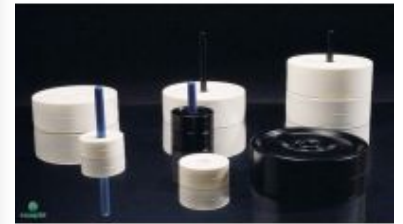

**PLAYPARC**

Mehr Spielraum für (Bewegung)

**NEOSPIEL®**

So funktioniert {Spiel}

playparc » Produkte » NEOSPIEL® » Dame-und Mühle-Spiel aus Kunststoff

**Art-Nr.:** 1301020

## Dame-und Mühle-Spiel aus Kunststoff

### ALLGEMEINE INFORMATIONEN

Die Damesteine/Mühle-Spielsteine bestehen aus Kunststoff und sind witterungsbeständig. Jeder Stein hat einen Halteknopf mit Klemmeffekt um als „Dame“ fungieren zu können. 12 schwarze und 12 weiße Spielsteine jeweils H 20 cm x Ø 24 cm