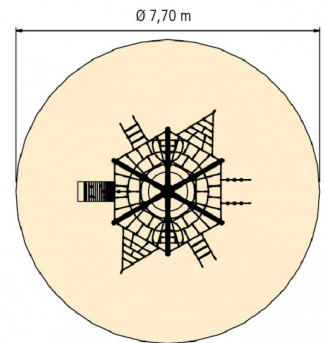

## Piratenturm Mini

### ALLGEMEINE INFORMATIONEN

1 Stahlmast (Ø 160 mm), feuerverzinkt, Länge 4,70 m, 6 horizontale Stahlträger (Ø 102 mm), feuerverzinkt, Spezialfarbe (blau) zum Streichen im Lieferumfang 1 rundes Hängernetz 3 Klettertaue 2 Strickleitern 1 Gummiaufstieg 2 Dreieck-Aufstiegsnetze 2 Netzsitze Seile und Netze aus Herkulesseil (Ø 16 mm, 6-litzig, mit Stahleinlage) Fallschutz mind.: 46,50 m<sup>2</sup>

- ⊕ **Abmessungen:** Ø 4,70
- 🏠 **Gesamthöhe:** 3,70 m
- 🏠 **Freie Fallhöhe:** 1,50 m
- ⊕ **Fallbereich (M):** Ø 7,70
- 😊 **Altersklasse:** Ab 3 Jahre
- 📖 **Katalogseite:** Seite 47