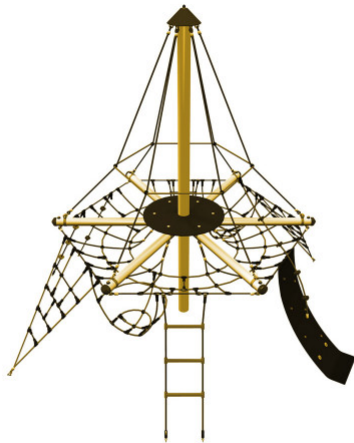

## Piratenturm Mini

### ALLGEMEINE INFORMATIONEN

1 Stahlmast (Ø 160 mm), feuerverzinkt, Länge 4,70 m, 6 horizontale Stahlträger (Ø 102 mm), feuerverzinkt, Spezialfarbe (blau) zum Streichen im Lieferumfang 1 rundes Hängernetz 3 Klettertaue 2 Strickleitern 1 Gummiaufstieg 2 Dreieck-Aufstiegsnetze 2 Netzsitze Seile und Netze aus Herkulesseil (Ø 16 mm, 6-litzig, mit Stahleinlage) Fallschutz mind.: 46,50 m<sup>2</sup>

- ⊕ **Abmessungen:** Ø 4,70
- 🏠 **Gesamthöhe:** 3,70 m
- 🏠 **Freie Fallhöhe:** 1,50 m
- ⊕ **Fallbereich (M):** Ø 7,70
- 😊 **Altersklasse:** Ab 3 Jahre
- 📖 **Katalogseite:** Seite 47