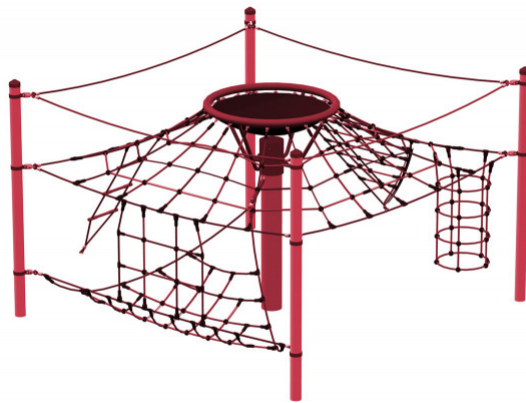

Adlerhorst "Ehringshausen"

ALLGEMEINE INFORMATIONEN

1 Mittelpfosten aus Stahl (Ø 193 mm), feuerverzinkt, Länge 2,50 m, 4 Standpfosten aus Stahl (Ø102 mm), feuerverzinkt, Länge 3,00 m 1 Original HUCK Vogelnest® (Ø 1,20 m) 1 Kegelnetz 1 senkrecht Aufstiegsnetz 1 Dreieck-Hängenetz 1 Strickleiter 1 Dreieck-Aufstiegsnetz 1 Aufstiegstunnel 4 Handlaufseile Seile und Netze aus Herkulesseil (Ø 16 mm, 6-litzig, mit Stahleinlage)

- ⊕ **Abmessungen:** 4,10 x 4,65 x 2,20
- 🏠 **Gesamthöhe:** 2.20 m
- 🏠 **Freie Fallhöhe:** 1.40 m
- ⊕ **Fallbereich (M):** 7,10 x 7,65
- ⊕ **Fallbereich (QM):** 43.5 qm
- 😊 **Altersklasse:** Ab 4 Jahre
- 📖 **Katalogseite:** Seite 139