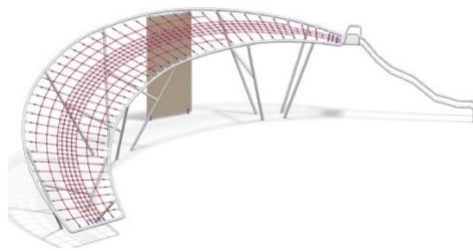

Hally-Gally® Kometenschweif

ALLGEMEINE INFORMATIONEN

-  **Abmessungen:** 13,58 x 5,85 x 2,92
-  **Gesamthöhe:** 2,92 m
-  **Freie Fallhöhe:** 2,92 m
-  **Fallbereich (M):** 18,01 x 9,77
-  **Fallbereich (QM):** 176,00 qm
-  **Altersklasse:** 6 und älter
-  **Katalogseite:** Page 125

Hally-Gally-Kometenschweif, für kleine und große Sternengucker. Dieses Spielgerät ist speziell altersübergreifend konzipiert worden. Es bietet eine Kombination aus Klettergerät für Kinder und Aufenthaltselement für Jugendliche. Auf der großen Seilnetzfläche kann balanciert und kommuniziert werden. Balancieren und Klettern, als auch Rutschen und Abhängen sind die Hauptfunktionen dieses einmaligen Spielgerätes. Das alterübergreifende Element dieses Klettergerätes macht es besonders für den Schulhof und Pausenraum interessant.

TECHNISCHES

PLAYPARC
Mehr Spielraum für (Bewegung)

NEOSPIEL®
So funktioniert {Spiel}

Aus glasperlengestrahlem VA-Rohr 60,3 x 3mm mit Holmenrutsche und Kletterwand. Das Netz besteht aus Herkulstau. Auf Wunsch weiteres Zubehör möglich.