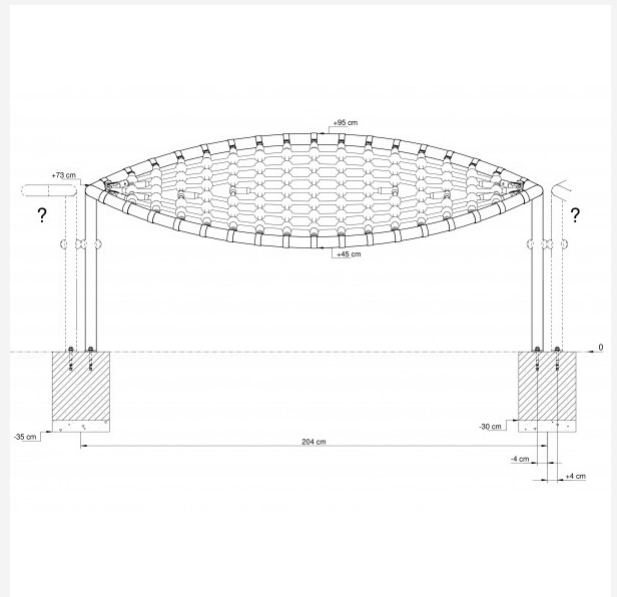

PLAYPARC
Mehr Spielraum für (Bewegung)

NEOSPIEL®
So funktioniert {Spiel}

Gepürfte Sicherheit und
Qualität

www.playparc.de – info@playparc.de