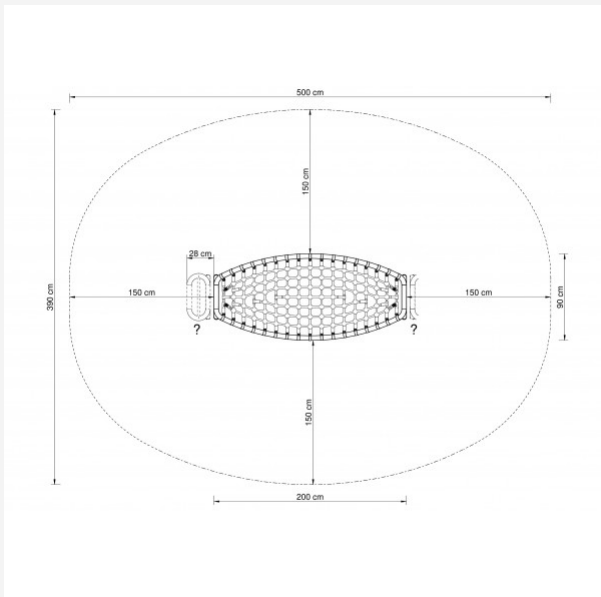

PLAYPARC
Mehr Spielraum für (Bewegung)

NEOSPIEL®
So funktioniert {Spiel}

Gepürfte Sicherheit und
Qualität

www.playparc.de – info@playparc.de