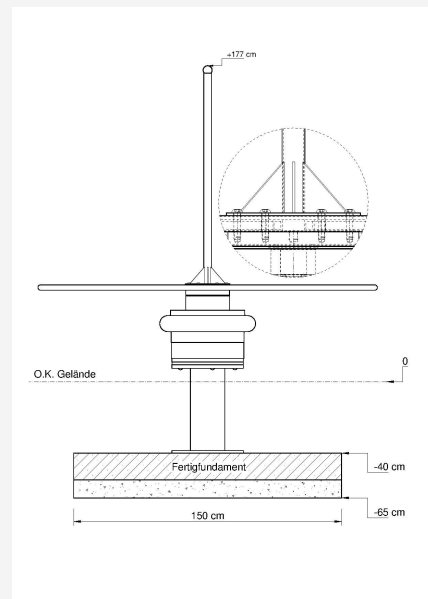

PLAYPARC
Mehr Spielraum für (Bewegung)

NEOSPIEL®
So funktioniert {Spiel}

Geprüfte Sicherheit und
Qualität

www.playparc.de – info@playparc.de