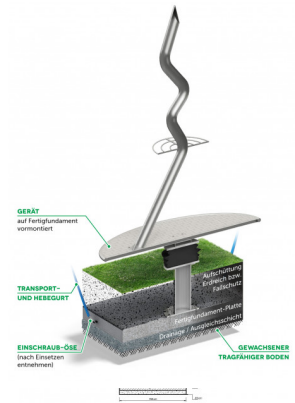

# HIP-HOP "Basis" mit Fertigfundament

## ALLGEMEINE INFORMATIONEN

Mit dem völlig neuen HIP-HOP-System gibt es keine Dimensionen mehr, die nicht in Bewegung kommt, wenn Kinder miteinander spielen! Das einzigartige, bodennahe Wipp-Karussell-Gelenk erlaubt es, dass die HIP-HOP-Scheibe sich dreht und gleichzeitig in jede Richtung wippen kann. Das ist die ultimative Herausforderung an die Koordinationsfähigkeit eines jeden Kindes! Ob allein oder mit bis zu 6 Kindern gleichzeitig- man kann mit unseren Hip-HOP-Gerät viel Spaß haben und sich bewegen!

- Abmessungen:** Ø 1,90 x 1,77
- Gesamthöhe:** 1,77 m
- Freie Fallhöhe:** 1,00 m
- Fallbereich (M):** Ø 5,90
- Fallbereich (QM):** 27,5 qm
- Altersklasse:** Ab 6 Jahre
- Katalogseite:** Seite 52

Erzeugt am 05.08.2021 um 02:11:13 | PLAYPARC®