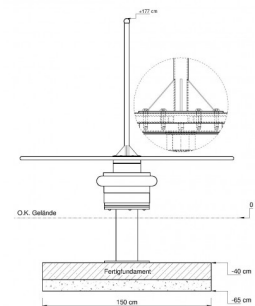

- Abmessungen:** Ø 1,90 x 1,77
- Gesamthöhe:** 1,77 m
- Freie Fallhöhe:** 1,00 m
- Fallbereich (M):** Ø 5,90
- Fallbereich (QM):** 27,5 qm
- Altersklasse:** Ab 6 Jahre
- Katalogseite:** Seite 52

Erzeugt am 05.08.2021 um 02:11:13 | PLAYPARC®