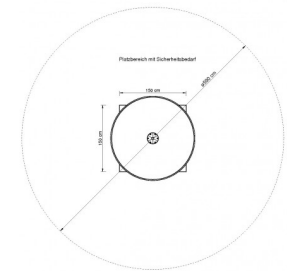

## ALLGEMEINE INFORMATIONEN

Mit dem völlig neuen HIP-HOP-System gibt es keine Dimensionen mehr, die nicht in Bewegung kommt, wenn Kinder miteinander spielen! Das einzigartige, bodennahe Wipp-Karussell-Gelenk erlaubt es, dass die HIP-HOP-Scheibe sich dreht und gleichzeitig in jede Richtung wippen kann. Das ist die ultimative Herausforderung an die Koordinationsfähigkeit eines jeden Kindes! Ob allein oder mit bis zu 6 Kindern gleichzeitig- man kann mit unseren Hip-HOP-Gerät viel Spaß haben und sich bewegen!

- Abmessungen:** Ø 1,90 x 1,77
- Gesamthöhe:** 1,77 m
- Freie Fallhöhe:** 1,00 m
- Fallbereich (M):** Ø 5,90
- Fallbereich (QM):** 27,5 qm
- Altersklasse:** Ab 6 Jahre
- Katalogseite:** Seite 52

Erzeugt am 05.08.2021 um 02:11:13 | PLAYPARC®