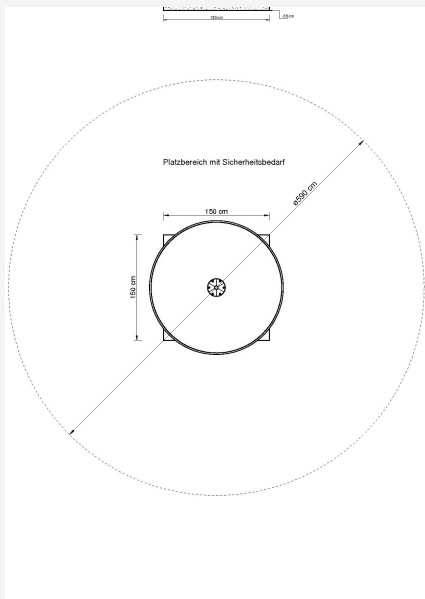

PLAYPARC
Mehr Spielraum für (Bewegung)

NEOSPIEL®
So funktioniert {Spiel}

Geprüfte Sicherheit und
Qualität

www.playparc.de – info@playparc.de