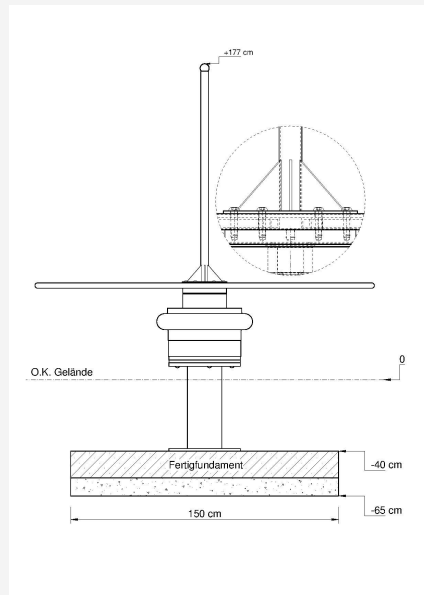

PLAYPARC
Mehr Spielraum für (Bewegung)

NEOSPIEL®
So funktioniert {Spiel}

Geprüfte Sicherheit und
Qualität

www.playparc.de – info@playparc.de