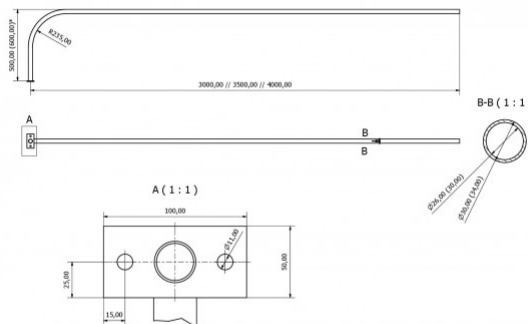

playparc.de » Produkte » Ersatzteile » Kletterrutschstange zum Anflanschen

Art-Nr.: 2504003

Kletterrutschstange zum Anflanschen

ALLGEMEINE INFORMATIONEN

Kletterrutschstange Edelstahl, zum Anflanschen, \varnothing 30mm
Wandabstand des 90 Grad Bogens ca. 60 cm 90 Grad Bogen mit
Befestigungsflansch Am Ende geschlitzt und aufgebogen für festen Sitz
im Fundament