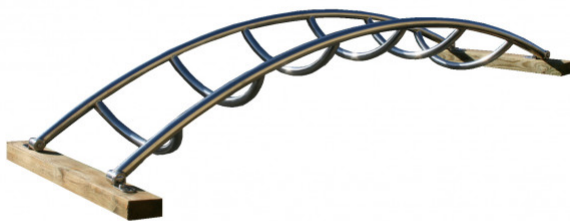

playparc.de » Produkte » Ersatzteile » Hangelleiter Edelstahl für Türme

**Art-Nr.:** 2604005

## Hangelleiter Edelstahl für Türme

### ALLGEMEINE INFORMATIONEN

Hangelleiter Edelstahl 200cm lang, 54cm breit