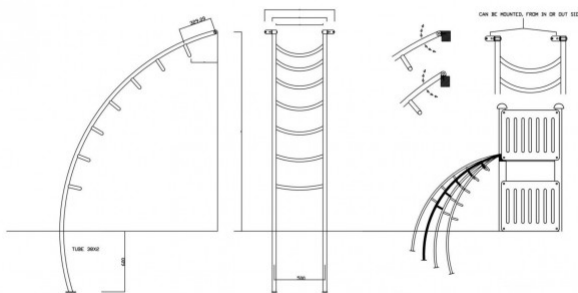

PLAYPARC
Mehr Spielraum für (Bewegung)

ERSATZTEILE

So funktioniert {Instandhaltung}

playparc.de » Produkte » Ersatzteile » Bogenleiter Edelstahl PH=200cm

Art-Nr.: 2604009

Bogenleiter Edelstahl PH=200cm

Erzeugt am 15.05.2021 um 05:24:29 | PLAYPARC®