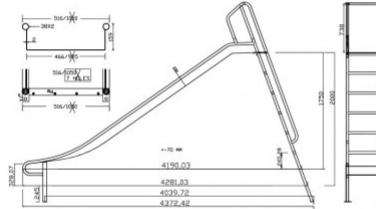

Rutsche mit Leiter, PH=175-200cm

ALLGEMEINE INFORMATIONEN

Die Rutsche mit Leiter besteht vollständig aus hochglanzpoliertem Edelstahl und entspricht in allen Bestandteilen der aktuellen Spielplatznorm DIN EN 1176.

Die Rutschbreite beträgt 500 mm.

MATERIAL

- Komplette aus Edelstahl,
- 2 mm Blech, Rohr D=38 x 2 mm
- Hochglanzoberfläche matt poliert

PLAYPARC
Mehr Spielraum für (Bewegung)

ERSATZTEILE

So funktioniert {Instandhaltung}