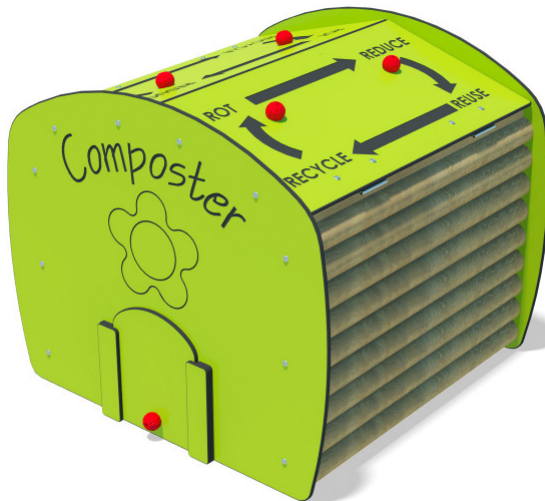

Schnulli-Garten-Komposter

- ⊕ **Abmessungen:** 1,10 x 1,10 x 1,00
- 📏 **Gesamthöhe:** 1.00 m
- 🏠 **Freie Fallhöhe:** 1.00 m
- ⊕ **Fallbereich (M):** 3,10 x 1,70
- ⊕ **Fallbereich (QM):** 5.5 qm
- 😊 **Altersklasse:** Ab 3 Jahre
- 📖 **Katalogseite:** Seite 113