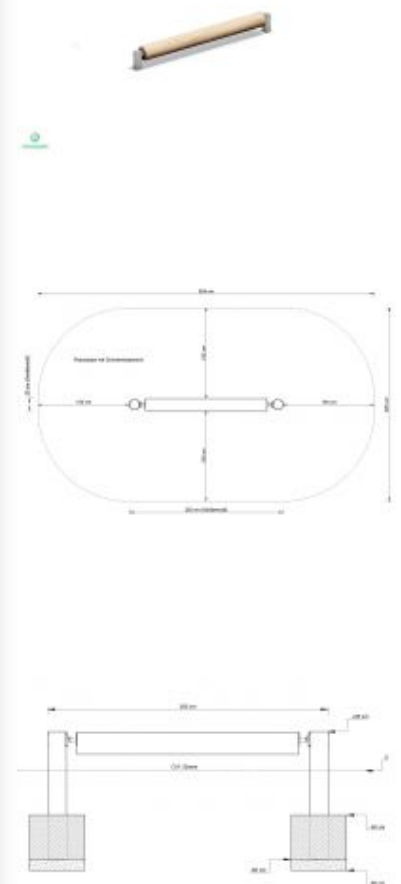

## ALLGEMEINE INFORMATIONEN

- Abmessungen:** 2,53 x 0,20 x 0,36
- Gesamthöhe:** 0,36 m
- Freie Fallhöhe:** 0,36 m
- Fallbereich (M):** 5,54 x 3,20
- Fallbereich (QM):** 18,00 qm
- Altersklasse:** 4 und älter
- Katalogseite:** Page 57