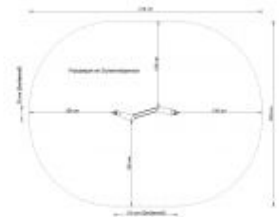

FUN RUN - Stepping, verzinkt

ALLGEMEINE INFORMATIONEN

- **Abmessungen:** 1,10 x 0,25 x 0,28
- **Gesamthöhe:** 0,28 m
- **Freie Fallhöhe:** 0,28 m
- **Fallbereich (M):** 4,10 x 3,25
- **Altersklasse:** 4 und älter
- **Katalogseite:** Page 57

Das FunRun-Stepping verbindet einzelne FunRun-Geräte miteinander. Das FUN RUN-Programm ist eine tolle Möglichkeit, auf dem Schulhof oder Spielplatz eine tolle Balancierstrecke zur Verfügung zu stellen. Alle FUN RUN-Geräte haben eine Fallhöhe unter 60 cm und benötigen darum keinerlei Fallschutz. FUN RUN-Parcours können auch auf vollständig versiegelten Bodenflächen gebaut werden. Die Geräte bestehen aus feuerverzinkten Stahlrohren. Farbige Gestaltung auf Kundenwunsch möglich.

FUNKTION

Der FUN RUN-Parcour eignet sich optimal für Schulhöfe oder andere öffentliche Plätze. Die Geräte können beliebig kombiniert werden. Fragen