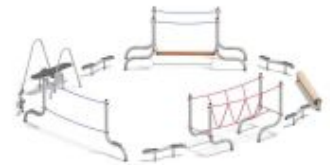

FUN RUN - Catwalk, verzinkt

ALLGEMEINE INFORMATIONEN

-  **Abmessungen:** 2,40 x 0,87 x 1,38 m
-  **Gesamthöhe:** 1,38 m
-  **Freie Fallhöhe:** 0,29 m
-  **Fallbereich (M):** 5,31 x 3,83 m
-  **Altersklasse:** 3 und älter
-  **Katalogseite:** Page 57

Das FUN RUN-Programm ist eine tolle Möglichkeit, auf dem Schulhof oder Spielplatz eine tolle Balancierstrecke zur Verfügung zu stellen. Alle FUN RUN-Geräte haben eine Fallhöhe unter 60 cm und benötigen darum keinerlei Fallschutz. FUN RUN-Parcours können auch auf vollständig versiegelten Bodenflächen gebaut werden. Die Geräte bestehen aus feuerverzinkten Stahlrohren. Farbige Gestaltung auf Kundenwunsch möglich.

FUNKTION

Der FUN RUN-Parcour eignet sich optimal für Schulhöfe oder andere öffentliche Plätze. Die Geräte können beliebig kombiniert werden. Fragen Sie uns zur Erstellung Ihres individuellen FUN RUN-Balancier-Parcours