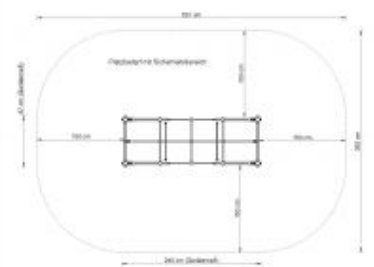

FUN RUN - Catwalk, verzinkt

ALLGEMEINE INFORMATIONEN

- **Abmessungen:** 2,40 x 0,87 x 1,38 m
- **Gesamthöhe:** 1,38 m
- **Freie Fallhöhe:** 0,29 m
- **Fallbereich (M):** 5,31 x 3,83 m
- **Altersklasse:** 3 und älter
- **Katalogseite:** Page 57

Das FUN RUN-Programm ist eine tolle Möglichkeit, auf dem Schulhof oder Spielplatz eine tolle Balancierstrecke zur Verfügung zu stellen. Alle FUN RUN-Geräte haben eine Fallhöhe unter 60 cm und benötigen darum keinerlei Fallschutz. FUN RUN-Parcours können auch auf vollständig versiegelten Bodenflächen gebaut werden. Die Geräte bestehen aus feuerverzinkten Stahlrohren. Farbige Gestaltung auf Kundenwunsch möglich.

FUNKTION

Der FUN RUN-Parcour eignet sich optimal für Schulhöfe oder andere öffentliche Plätze. Die Geräte können beliebig kombiniert werden. Fragen Sie uns zur Erstellung Ihres individuellen FUN RUN-Balancier-Parcours