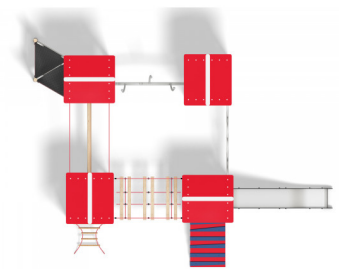

ETOLIS®-Spielanlage 4

ALLGEMEINE INFORMATIONEN

ETOLIS® ist das modulare Spielsystem, das mit seinen modernen Komponenten Kindern zwischen 4 und 10 Jahren über Jahre hinweg Spielfreude anbietet. ETOLIS® verbindet herausfordernde und innovative Spielideen mit hochwertigen Materialien und hoher Flexibilität.

Das zeitlose Design regt zur Bewegung, Kreativität, Abenteuer und auch Spannung an. ETOLIS® pur!

TECHNISCHES

ETOLIS® verwendet ausschließlich hochwertiges Outdoor-HPL, Edelstahl, und unbehandeltes Lärchenholz, Pfostenschuhe sind verzinkt. Auch die Verschraubungen bestehen aus Edelstahl.

- ⊕ **Abmessungen:** 7,25 x 5,75 x 4,10
- 🏠 **Gesamthöhe:** 4.10 m
- 🏠 **Freie Fallhöhe:** 1.80 m
- ⊕ **Fallbereich (M):** 10,20 x 8,25
- ⊕ **Fallbereich (QM):** 67 qm
- 😊 **Altersklasse:** Ab 4 Jahre