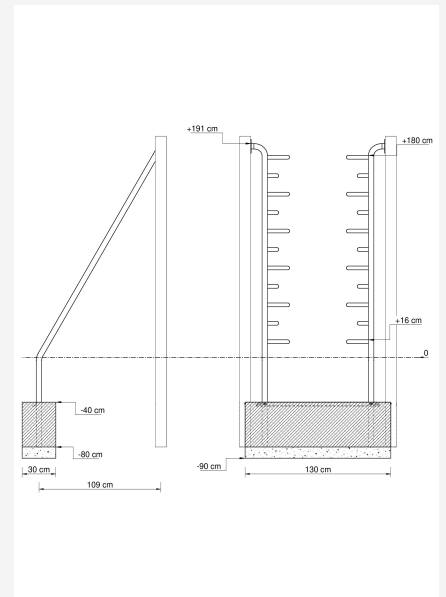

PLAYPARC

Mehr Spielraum für (Bewegung)

playparc » Produkte » Calisthenics ADD-ON Liegestütz/Armzug

Art-Nr.: 8806900

Calisthenics ADD-ON Liegestütz/Armzug

ALLGEMEINE INFORMATIONEN

 **Abmessungen:** 1,20 x 1,14 x 1,91

VARIANTEN

Breite/Li-Maß

1,20

1,50

PLAYPARC
Mehr Spielraum für (Bewegung)

Geprüfte Sicherheit und

Qualität

www.playparc.de – info@playparc.de