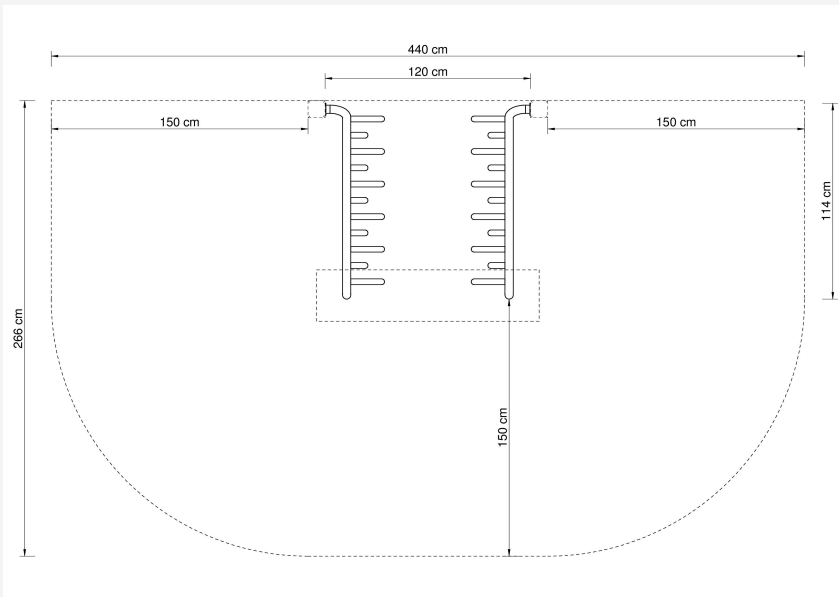

VARIANTEN

Breite/Li-Maß

1,20

1,50

PLAYPARC
Mehr Spielraum für (Bewegung)

Geprüfte Sicherheit und

Qualität

www.playparc.de – info@playparc.de