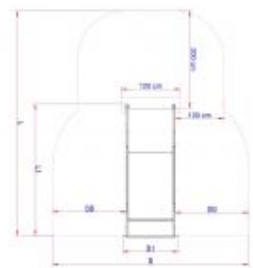

ALLGEMEINE INFORMATIONEN

- **Freie Fallhöhe:** 2,50 m
- **Fallbereich (M):** 5,94 x 5,45
- **Altersklasse:** 3 and older

PLAYPARC-NEOSPIEL®-Rutschen sind durch die Einarbeitung von einer schallabsorbierenden Schicht in das Rutschbett gefeit vor ungewolltem Lärm.

Das freut nicht nur die Kinder, sondern auch die Nachbarn. Ab 3 Jahren.