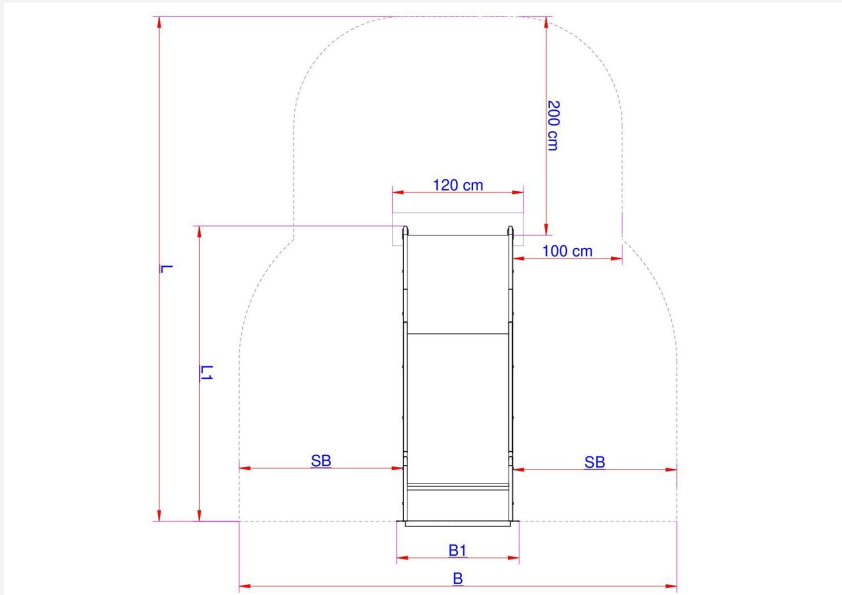

PLAYPARC
Mehr Spielraum für (Bewegung)

Geprüfte Sicherheit und

Qualität

www.playparc.de – info@playparc.de