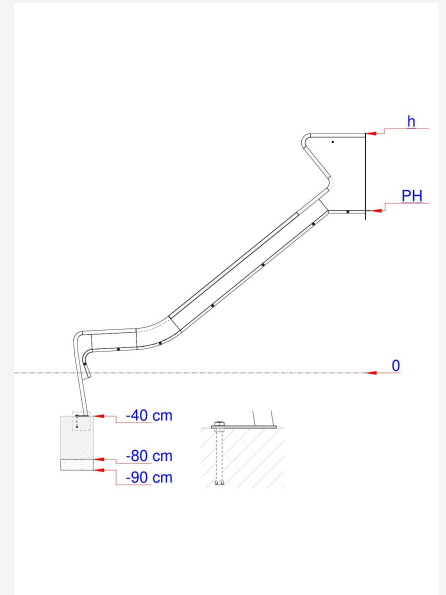

PLAYPARC
Mehr Spielraum für (Bewegung)

Geprüfte Sicherheit und

Qualität

www.playparc.de – info@playparc.de