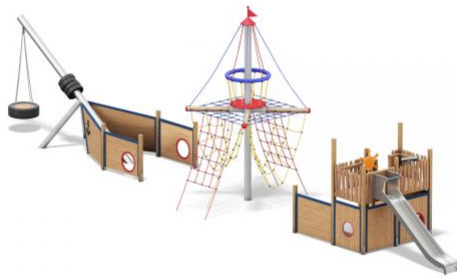

# MAGELLAN

## ALLGEMEINE INFORMATIONEN

-  **Abmessungen:** 19,94 x 3,76
-  **Gesamthöhe:** 5,50 m
-  **Freie Fallhöhe:** 2,75 m
-  **Fallbereich (M):** 25,53 x 8,28
-  **Altersklasse:** 6 und älter
-  **Katalogseite:** Page 109

Ein Spielschiff, das aus drei Spielbereichen besteht, um Kindern zwischen 6 und 12 Jahren Spielfreude zu bieten. Das Schiff lässt die Herzen von kleinen Seeleuten höher schlagen. Es ist fast 20m lang und 3,80 m breit und erlaubt Spiel auf drei unterschiedlichen Ebenen. Der Bug wird aus einer klassischen Roto-Schaukel gebildet und bringt richtig Schaukelspaß. Der Ausguck ist eine Netzturm, der Klettern und Höhe bietet. Das Heck besteht aus einer klassischen Podestkombination mit Rutsche.

## MATERIAL

- Douglasie
- Dreischichtplatte Lärche/Douglasie

**PLAYPARC**

Mehr Spielraum für (Bewegung)

**NEOSPIEL®**

So funktioniert {Spiel}

- Edelstahl
- Edelstahl, glasperlengestrahlt
- Lärchenholz, unbehandelt
- Herkulestau (sechslitzig)
- Polyethylen (HDPE)
- Gelenke aus Edelstahl
- Reifen, Spezial-Kinderspielplatzreifen