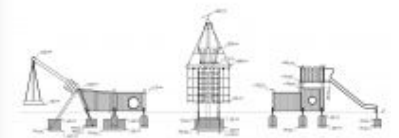

## ALLGEMEINE INFORMATIONEN

-  **Abmessungen:** 19,94 x 3,76
-  **Gesamthöhe:** 5,50 m
-  **Freie Fallhöhe:** 2,75 m
-  **Fallbereich (M):** 25,53 x 8,28
-  **Altersklasse:** 6 und älter
-  **Katalogseite:** Page 109

Ein Spielschiff, das aus drei Spielbereichen besteht, um Kindern zwischen 6 und 12 Jahren Spielfreude zu bieten. Das Schiff lässt die Herzen von kleinen Seeleuten höher schlagen. Es ist fast 20m lang und 3,80 m breit und erlaubt Spiel auf drei unterschiedlichen Ebenen. Der Bug wird aus einer klassischen Roto-Schaukel gebildet und bringt richtig Schaukelspaß. Der Ausguck ist eine Netzturm, der Klettern und Höhe bietet. Das Heck besteht aus einer klassischen Podestkombination mit Rutsche.