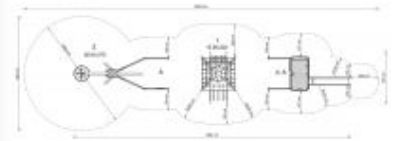

## ALLGEMEINE INFORMATIONEN

-  **Abmessungen:** 19,94 x 3,76
-  **Gesamthöhe:** 5,50 m
-  **Freie Fallhöhe:** 2,75 m
-  **Fallbereich (M):** 25,53 x 8,28
-  **Altersklasse:** 6 und älter
-  **Katalogseite:** Page 109

Ein Spielschiff, das aus drei Spielbereichen besteht, um Kindern zwischen 6 und 12 Jahren Spielfreude zu bieten. Das Schiff lässt die Herzen von kleinen Seeleuten höher schlagen. Es ist fast 20m lang und 3,80 m breit und erlaubt Spiel auf drei unterschiedlichen Ebenen. Der Bug wird aus einer klassischen Roto-Schaukel gebildet und bringt richtig Schaukelspaß. Der Ausguck ist eine Netzturm, der Klettern und Höhe bietet. Das Heck besteht aus einer klassischen Podestkombination mit Rutsche.