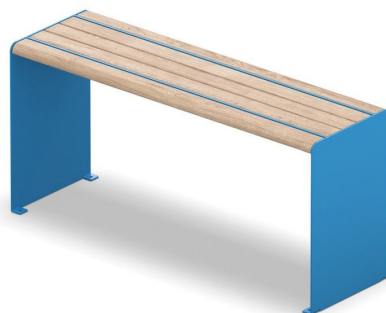

PLAYPARC

Mehr Spielraum für (Bewegung)

URBANPARC®

So funktioniert (Lebensqualität)

VARIANTEN

Holz

KDI

Nordische Kiefer lasiert

Robinie

Pulverbeschichtung

DB 703

RAL 2011

RAL 5010

RAL XXXX

RAL1018

RAL2000

RAL3012

RAL6021

RAL6024

RAL6034

RAL7043

RAL9005

Geprüfte Sicherheit und

Qualität

www.playparc.de – info@playparc.de