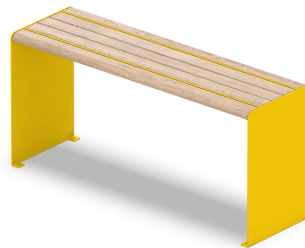

PLAYPARC

Mehr Spielraum für (Bewegung)

URBANPARC®

So funktioniert (Lebensqualität)

VARIANTEN

Holz

KDI

Nordische Kiefer lasiert

Robinie

Pulverbeschichtung

DB 703

RAL 2011

RAL 5010

RAL XXXX

RAL1018

RAL2000

RAL3012

RAL6021

RAL6024

RAL6034

RAL7043

RAL9005

Geprüfte Sicherheit und

Qualität

www.playparc.de – info@playparc.de