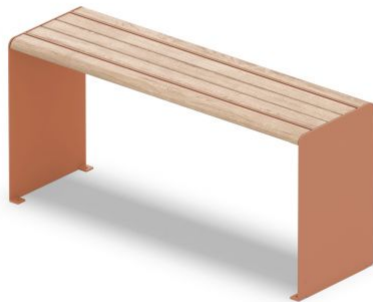

CITY CLUB Tisch

ALLGEMEINE INFORMATIONEN

 **Abmessungen:** 1,80 x 0,50 x 0,75 m

 **Katalogseite:** Seite 203

Wir haben uns bei der Gestaltung unserer Straßenmöbelserie **CITY CLUB** von dem Ziel leiten lassen, eine moderne, schlichte und zeitlose Ästhetik zu schaffen, die sich harmonisch in jede Umgebung einfügt.

CITY CLUB umfasst verschiedenste Elemente wie Bänke, Hocker, Tische, Barhocker, Stehtische sowie Rundbänke u. Bänke mit u. ohne Pflanzbeete.

Alle Artikel sind aus hochwertigen Materialien gefertigt, die langlebig und robust sind und auch extremen Witterungsbedingungen standhalten.

Das Design von **CITY CLUB** zeichnet sich durch klare Linien und eine minimalistische Ästhetik aus. Das Mobiliar ist funktionell und praktisch, dabei ansprechend und einladend.

CITY CLUB ist ideal für öffentliche Plätze, Parks, Schulen, Universitäten, Fußgängerzonen und andere Bereiche, in denen Menschen zusammenkommen oder relaxen möchten. Wir sind sicher, dass unser Outdoor-Mobiliar eine zeitlose attraktive Ergänzung zu jedem städtischen Raum ist. Sie können problemlos auf unserer **CITY CLUB** PARKLET BASE installiert werden.