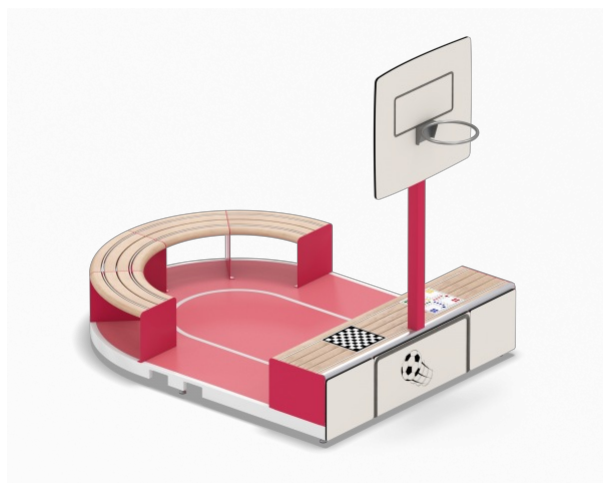

POCKETPARC® URBANSPORT - STADION

ALLGEMEINE INFORMATIONEN

 **Abmessungen:** 3,25x2,45x3,10 m

 **Gesamthöhe:** 3,10 m

 **Katalogseite:** Seite 201

Der **POCKETPARC® URBANSPORT** ist ein attraktiver Bewegungstreffpunkt, um Freizeit aktiv und abwechslungsreich zu gestalten oder einfach nur abzuhängen. Der transportable POCKETPARC® ist überall schnell aufgestellt und sofort einsatzbereit. Er bietet eine hohe Flexibilität bei der Gestaltung von Freizeitangeboten im öffentlichen Raum, auf Schulhöfen und als Bewegungsangebot auf dem Vereins- oder Firmengelände.