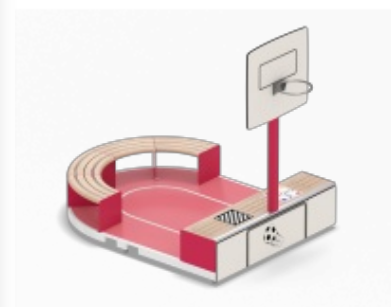

POCKETPARC® URBANSPORT - STADION

ALLGEMEINE INFORMATIONEN

 **Abmessungen:** 3,25x2,45x3,10 m

 **Gesamthöhe:** 3,10 m

 **Katalogseite:** Seite 201

Der **POCKETPARC® URBANSPORT** ist ein attraktiver Bewegungstreffpunkt, um Freizeit aktiv und abwechslungsreich zu gestalten oder einfach nur abzuhängen. Der transportable POCKETPARC® ist überall schnell aufgestellt und sofort einsatzbereit. Er bietet eine hohe Flexibilität bei der Gestaltung von Freizeitangeboten im öffentlichen Raum, auf Schulhöfen und als Bewegungsangebot auf dem Vereins- oder Firmengelände.