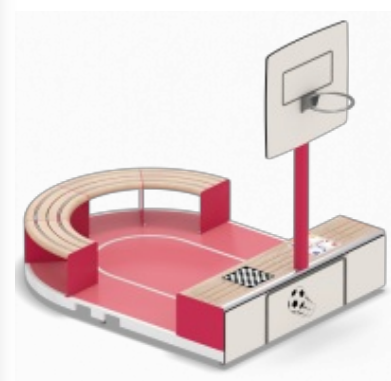

POCKETPARC® URBANSPORT - STADION

ALLGEMEINE INFORMATIONEN

 **Abmessungen:** 3,25x2,45x3,10 m

 **Gesamthöhe:** 3,10 m

 **Katalogseite:** Seite 201

Der **POCKETPARC® URBANSPORT** ist ein attraktiver Bewegungstreffpunkt, um Freizeit aktiv und abwechslungsreich zu gestalten oder einfach nur abzuhängen. Der transportable POCKETPARC® ist überall schnell aufgestellt und sofort einsatzbereit. Er bietet eine hohe Flexibilität bei der Gestaltung von Freizeitangeboten im öffentlichen Raum, auf Schulhöfen und als Bewegungsangebot auf dem Vereins- oder Firmengelände.